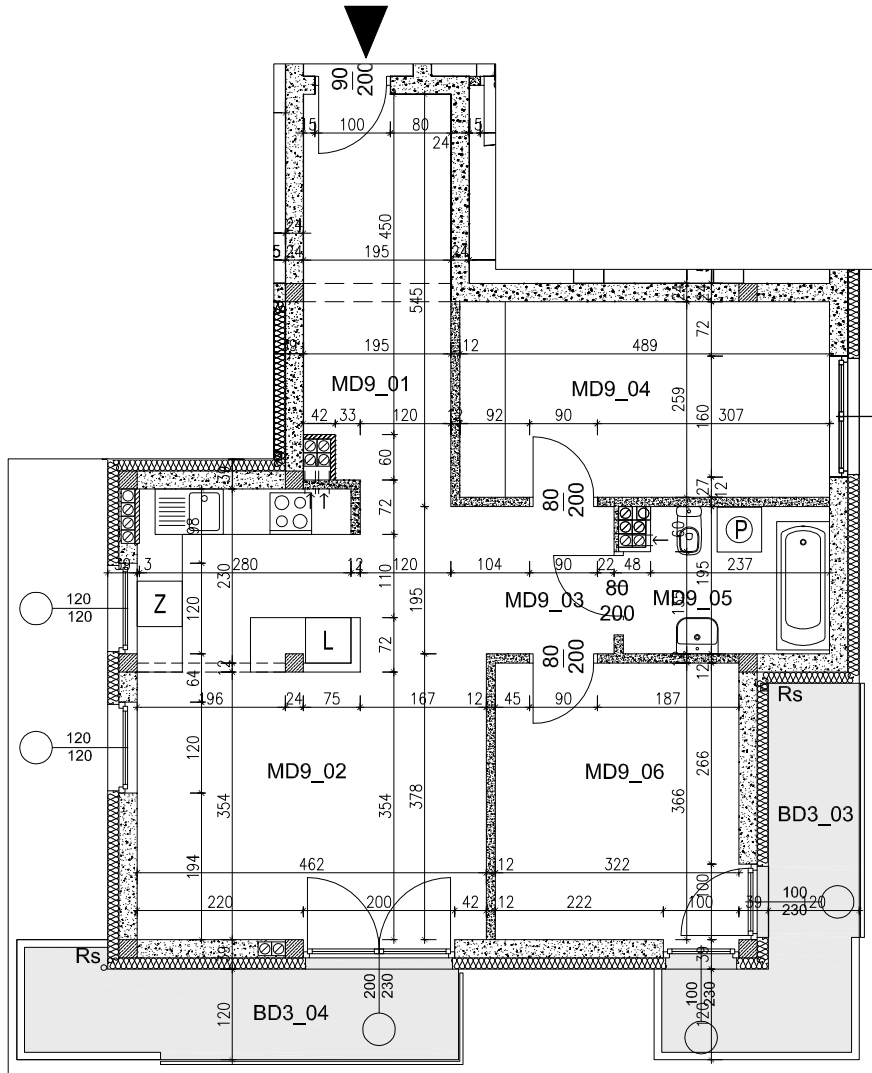

**Mieszkanie nr MD9**  
**3 pokoje - 69,85 m<sup>2</sup>**  
 balkony - 14,28 m<sup>2</sup>  
 klatka schodowa D  
**piętro III**

**ZESTAWIENIE POWIERZCHNI:**

nr pom.	nazwa pomieszczenia	powierzchnia użyt. (m <sup>2</sup> )
MD9_01	Przedpokój	9,69
MD9_02	Pokój 1 z aneksem kuchennym	27,33
MD9_03	Przedpokój	3,30
MD9_04	Pokój 2	12,67
MD9_05	Łazienka	5,07
MD9_06	Pokój 3	11,79
<b>ŁĄCZNIE</b>		<b>69,85</b>
<b>BALKON</b>		
BD3_03	Balkon	7,25
BD3_04	Balkon	7,03
<b>ŁĄCZNIE</b>		<b>14,28</b>