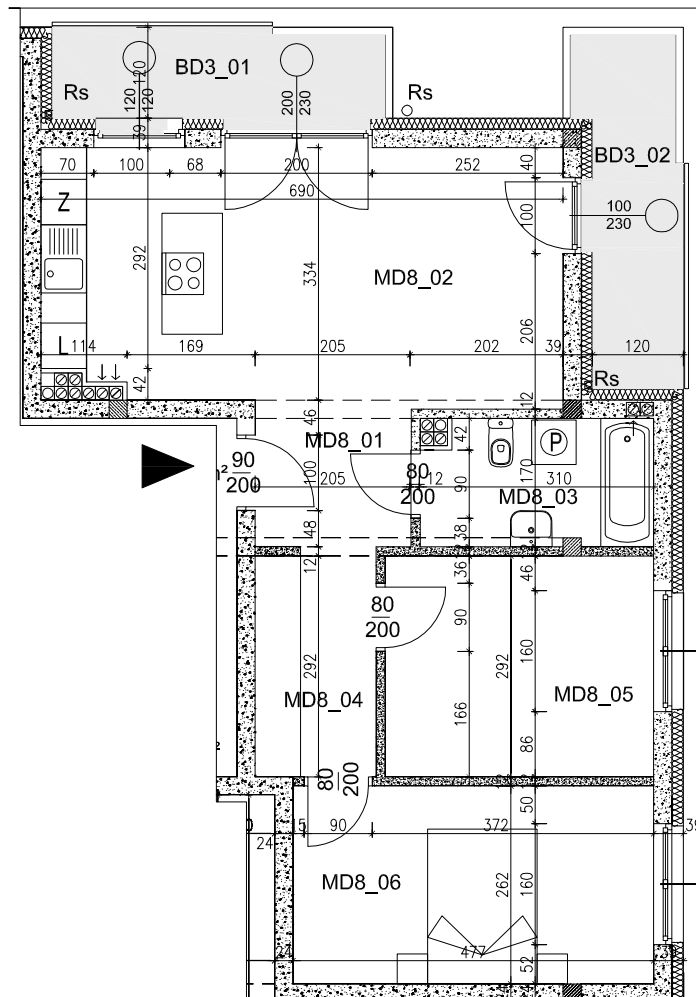

Mieszkanie nr MD8
3 pokoje - 59,48 m²
 balkony - 10,90 m²
 klatka schodowa D
piętro III

ZESTAWIENIE POWIERZCHNI:

nr pom.	nazwa pomieszczenia	powierzchnia użyt. (m ²)
MD8_01	Przedpokój	3,75
MD8_02	Pokój 1 z aneksem kuchennym	23,15
MD8_03	Łazienka	5,04
MD8_04	Przedpokój	4,67
MD8_05	Pokój 2	10,37
MD8_06	Pokój 3	12,50
ŁĄCZNIE		59,48
BALKON		
BD3_01	Balkon	5,13
BD3_02	Balkon	5,77
ŁĄCZNIE		10,90