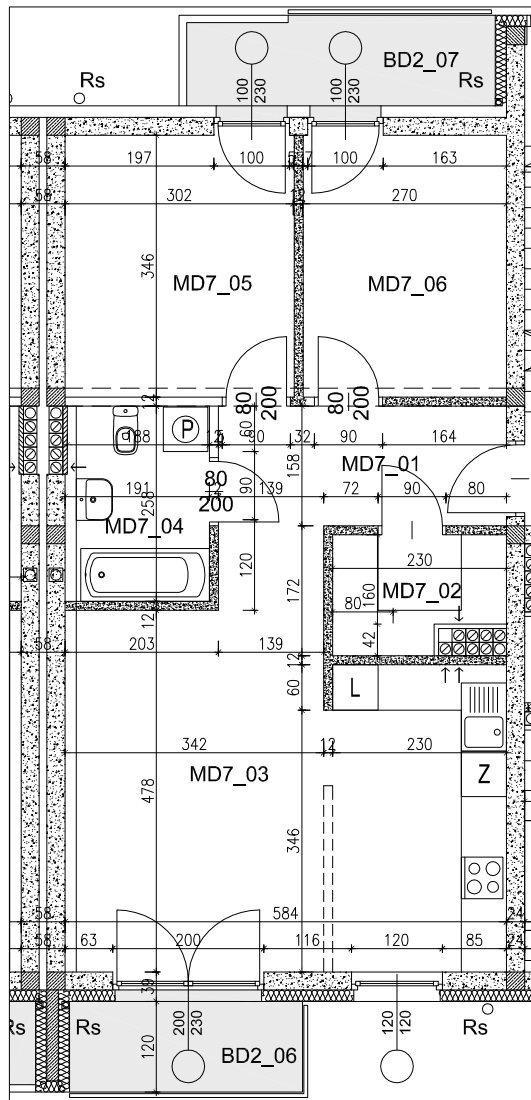

Mieszkanie nr MD7
3 pokoje - 61,48 m²
 balkony - 8,46 m²
 klatka schodowa D
piętro II

ZESTAWIENIE POWIERZCHNI:

nr pom.	nazwa pomieszczenia	powierzchnia użyt. (m ²)
MD7_01	Przedpokój	7,41
MD7_02	Garderoba	3,28
MD7_03	Pokój 1 z aneksem kuchennym	26,10
MD7_04	Łazienka	4,90
MD7_05	Pokój 2	10,48
MD7_06	Pokój 3	9,31

ŁĄCZNIE 61,48

BALKON

BD2_05	Balkon	3,70
BD2_06	Balkon	4,76

ŁĄCZNIE 8,46