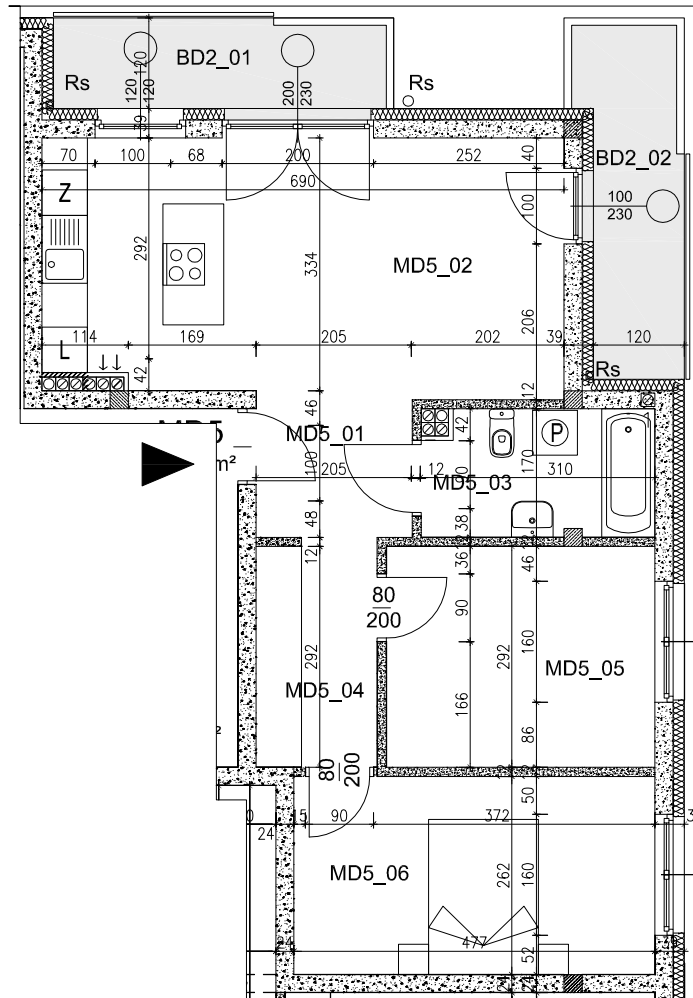

**Mieszkanie nr MD5**  
**3 pokoje - 59,59 m<sup>2</sup>**  
 balkony - 10,90 m<sup>2</sup>  
 klatka schodowa D  
**piętro II**

**ZESTAWIENIE POWIERZCHNI:**

nr pom.	nazwa pomieszczenia	powierzchnia użyt. (m <sup>2</sup> )
MD5_01	Przedpokój	3,75
MD5_02	Pokój 1 z aneksem kuchennym	23,26
MD5_03	Łazienka	5,04
MD5_04	Przedpokój	4,67
MD5_05	Pokój 2	10,37
MD5_06	Pokój 3	12,50
<b>ŁĄCZNIE</b>		<b>59,59</b>
<b>BALKON</b>		
BD2_01	Balkon	5,13
BD2_02	Balkon	5,77
<b>ŁĄCZNIE</b>		<b>10,90</b>