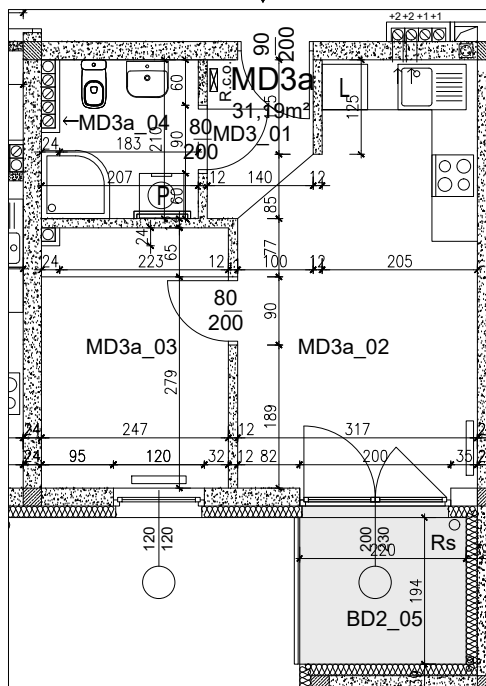

Mieszkanie nr MD3a
2 pokoje - 31,19 m²
 balkon - 4,27 m²
 klatka schodowa D
piętro II

ZESTAWIENIE POWIERZCHNI:

nr pom.	nazwa pomieszczenia	powierzchnia użyt. (m ²)
MD3a_01	Przedpokój	2,15
MD3a_02	Pokój 1 z aneksem kuchennym	16,12
MD3a_03	Pokój 2	8,44
MD3a_04	Łazienka	4,12
ŁĄCZNIE		31,19

BALKON

BD2_05	Balkon	4,27
ŁĄCZNIE		4,27