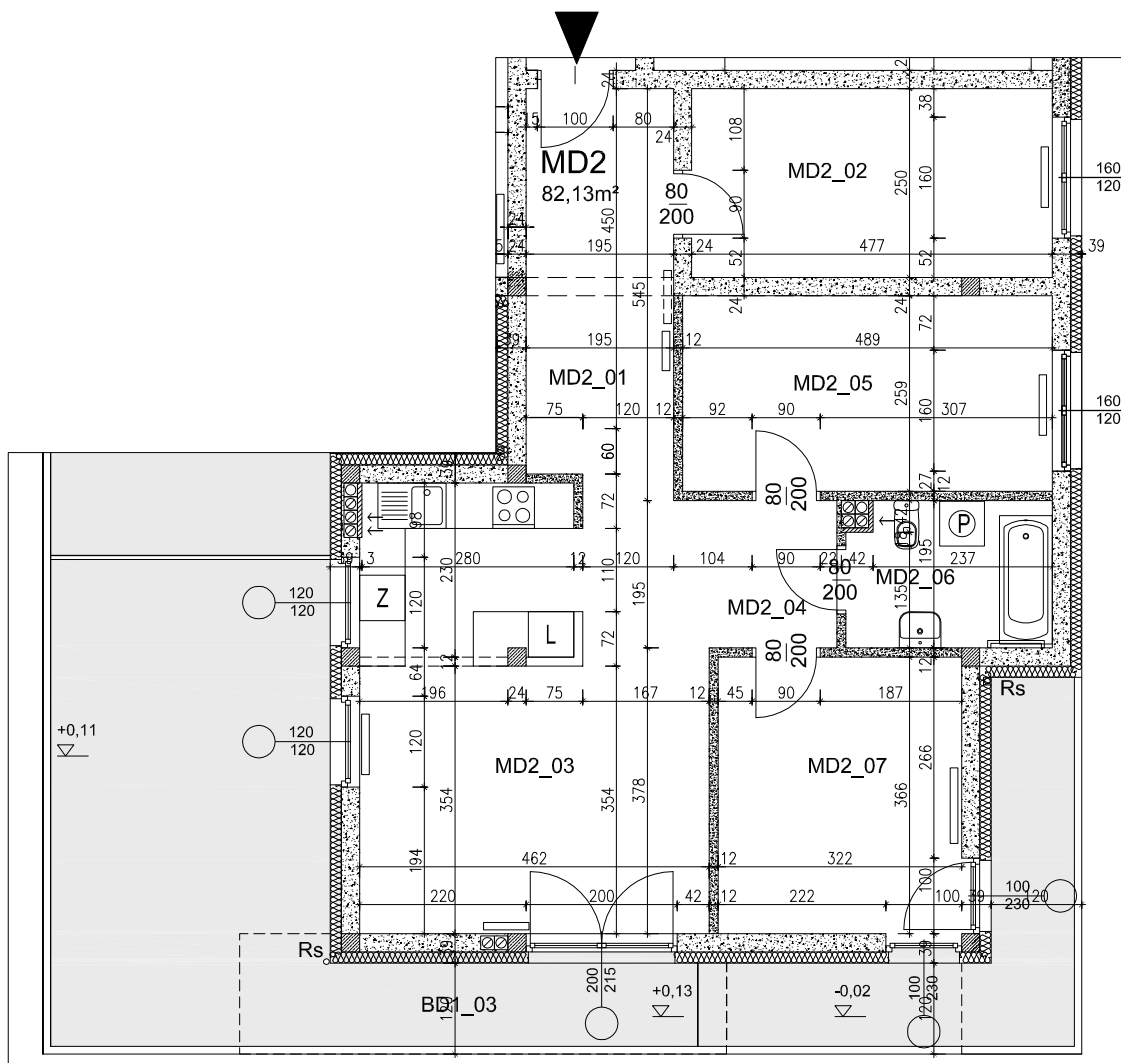

Mieszkanie nr MD2
4 pokoje - 82,13 m²
 balkon/taras - 38,81 m²
 klatka schodowa D
piętro I

ZESTAWIENIE POWIERZCHNI:

nr pom.	nazwa pomieszczenia	powierzchnia użyt. (m ²)
MD2_01	Przedpokój	9,94
MD2_02	Pokój 1	11,93
MD2_03	Pokój 2 z aneksem kuchennym	27,33
MD2_04	Przedpokój	3,30
MD2_05	Pokój 3	12,67
MD2_06	Łazienka	5,17
MD2_07	Pokój 4	11,79
ŁĄCZNIE		82,13
BALKON		
BD1_03	Balkon / Taras	38,81
ŁĄCZNIE		38,81