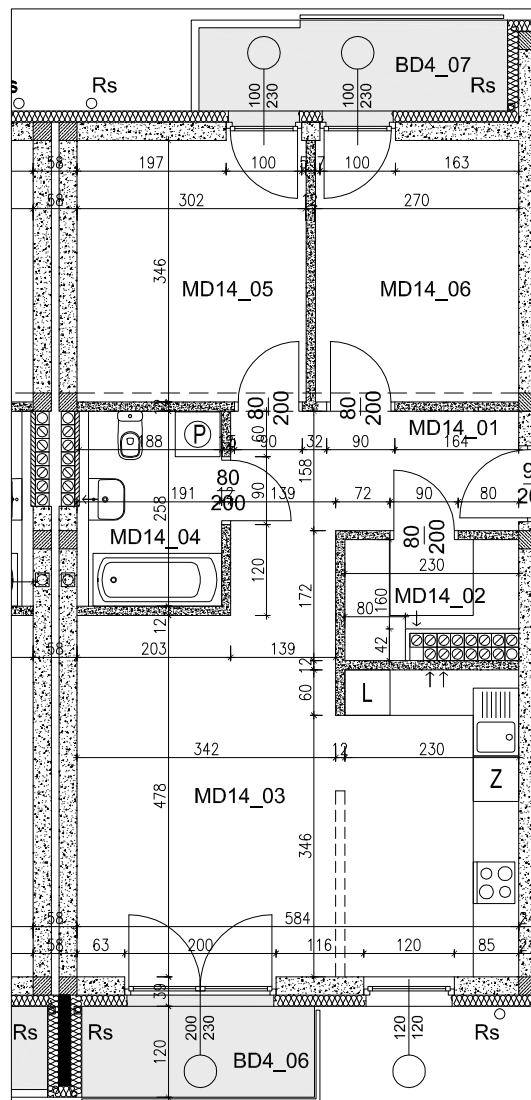

Mieszkanie nr MD14
3 pokoje - 61,24 m²
 balkony - 8,46 m²
 klatka schodowa D
piętro IV

ZESTAWIENIE POWIERZCHNI:

nr pom.	nazwa pomieszczenia	powierzchnia użyt. (m ²)
MD14_01	Przedpokój	7,41
MD14_02	Garderoba	3,05
MD14_03	Pokój 1 z aneksem kuchennym	26,10
MD14_04	Łazienka	4,89
MD14_05	Pokój 2	10,48
MD14_06	Pokój 3	9,31

ŁĄCZNIE 61,24

BALKON

BD4_05	Balkon	3,70
BD4_06	Balkon	4,76

ŁĄCZNIE 8,46