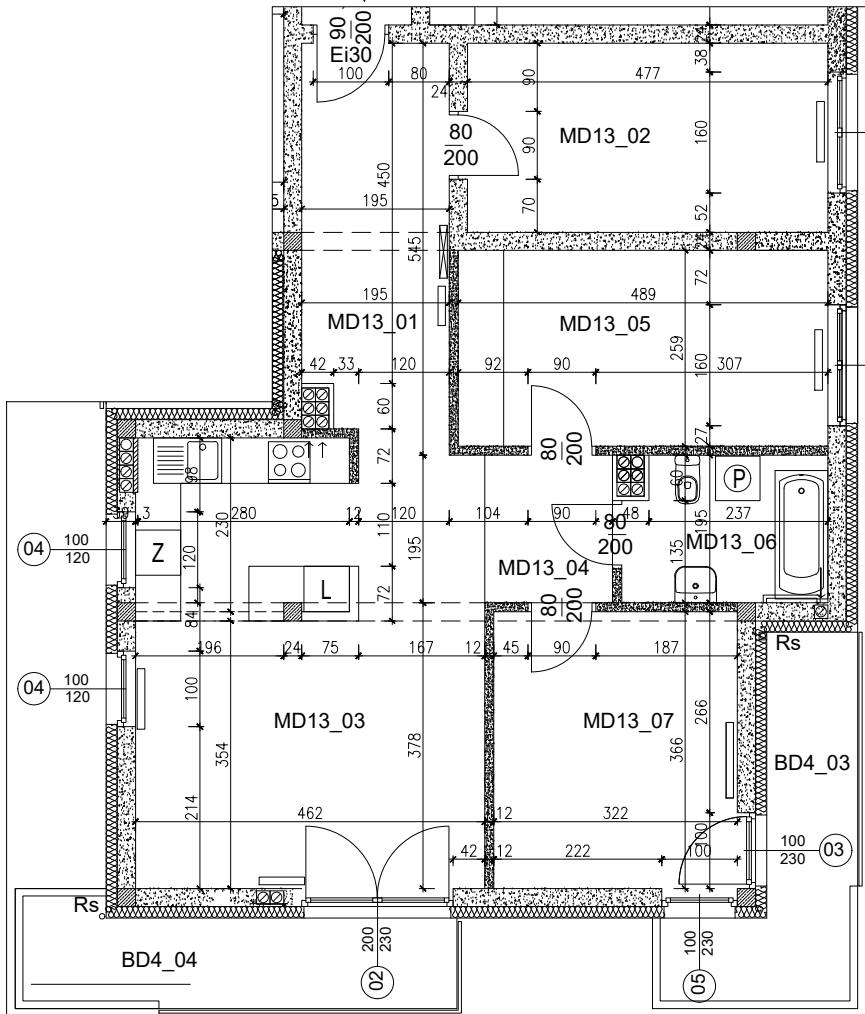

**Mieszkanie nr MD13**  
**4 pokoje - 81,78 m<sup>2</sup>**  
 balkony - 14,28 m<sup>2</sup>  
 klatka schodowa D  
**piętro IV**

**ZESTAWIENIE POWIERZCHNI:**

nr pom.	nazwa pomieszczenia	powierzchnia użyt. (m <sup>2</sup> )
MD13_01	Przedpokój	9,69
MD13_02	Pokój 1	11,93
MD13_03	Pokój 2 z aneksem kuchennym	27,33
MD13_04	Przedpokój	3,30
MD13_05	Pokój 3	12,67
MD13_06	Łazienka	5,07
MD13_07	Pokój 4	11,79
<b>ŁĄCZNIE</b>		<b>81,78</b>
<b>BALKON</b>		
BD4_03	Balkon	7,25
BD4_04	Balkon	7,03