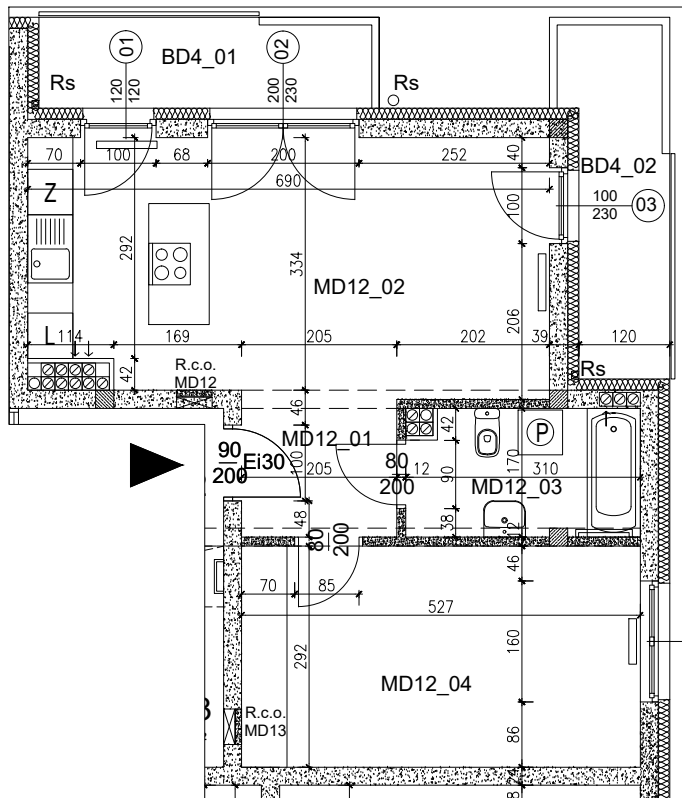

Mieszkanie nr MD12
2 pokoje - 47,24 m²
 balkony - 10,90 m²
 klatka schodowa D
piętro IV

| nr pom. | nazwa pomieszczenia | powierzchnia użyt. (m ²) |
|----------------|-----------------------------|--------------------------------------|
| MD12_01 | Przedpokój | 3,75 |
| MD12_02 | Pokój 1 z aneksem kuchennym | 23,06 |
| MD12_03 | Łazienka | 5,04 |
| MD12_04 | Pokój 2 | 15,39 |
| ŁĄCZNIE | | 47,24 |
| BALKON | | |
| BD4_01 | Balkon | 5,13 |
| BD4_02 | Balkon | 5,77 |
| ŁĄCZNIE | | 10,90 |