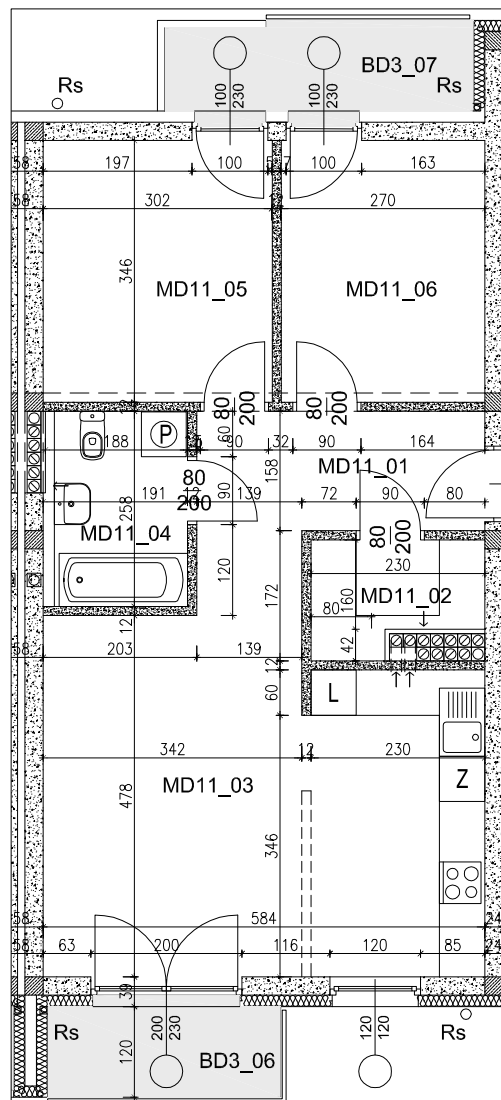

Mieszkanie nr MD11
3 pokoje - 61,48 m²
 balkony - 8,46 m²
 klatka schodowa D
piętro III

ZESTAWIENIE POWIERZCHNI:

nr pom.	nazwa pomieszczenia	powierzchnia użyt. (m ²)
MD11_01	Przedpokój	7,41
MD11_02	Garderoba	3,28
MD11_03	Pokój 1 z aneksem kuchennym	26,10
MD11_04	Łazienka	4,90
MD11_05	Pokój 2	10,48
MD11_06	Pokój 3	9,31
ŁĄCZNIE		61,48

BALKON

BD3_05	Balkon	3,70
BD3_06	Balkon	4,76
ŁĄCZNIE		8,46