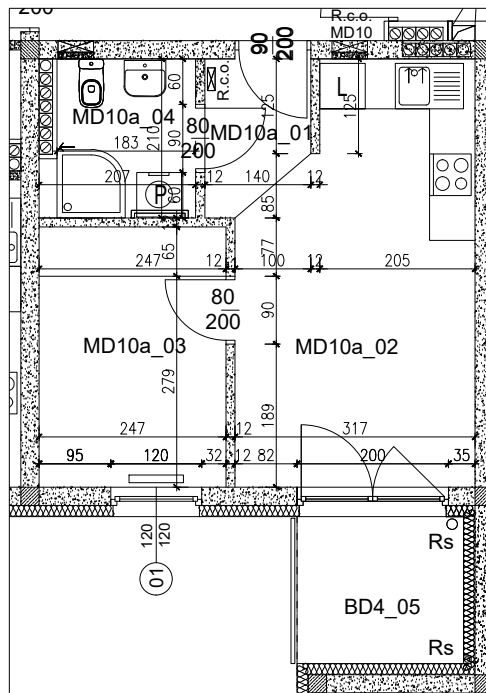

BUDYNEK MIESZKALNY WIELORODZINNY
ul. Prymasa Polski Stefana Wyszyńskiego 102/21, 59-300 Lubin

Mieszkanie nr **MD10a**
2 pokoje - 31,16 m²
balkon - 4,27 m²
klatka schodowa **D**
piętro IV

ZESTAWIENIE POWIERZCHNI:

nr pom.	nazwa pomieszczenia	powierzchnia użyt. (m ²)
MD10a_01	Przedpokój	2,51
MD10a_02	Pokój 1 z aneksem kuchennym	16,12
MD10a_03	Pokój 2	8,50
MD10a_04	łazienka	4,03
ŁĄCZNIE		31,16

BALKON

BD4_05	Balkon	4,27
ŁĄCZNIE		8,54