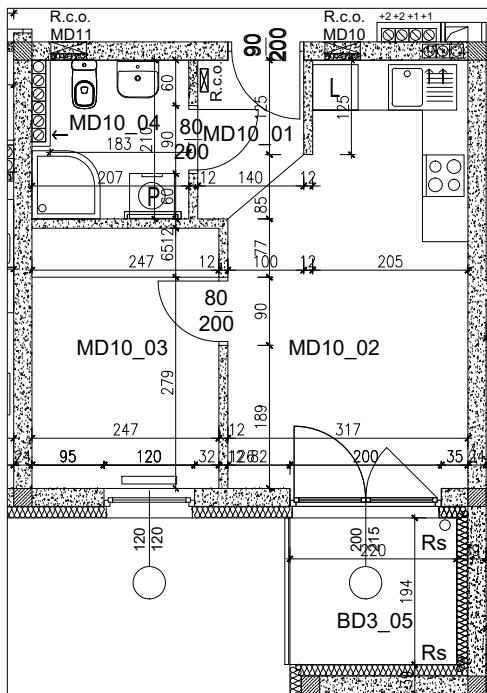

**BUDYNEK MIESZKALNY WIELORODZINNY**  
 ul. Prymasa Polski Stefana Wyszyńskiego 102/21, 59-300 Lubin

**Mieszkanie nr MD10**  
**2 pokoje - 31,20 m<sup>2</sup>**  
 balkon - 4,27 m<sup>2</sup>  
 klatka schodowa D  
**piętro III**

**ZESTAWIENIE POWIERZCHNI:**

nr pom.	nazwa pomieszczenia	powierzchnia użyt. (m <sup>2</sup> )
MD10_01	Przedpokój	2,51
MD10_02	Pokój 1 z aneksem kuchennym	16,12
MD10_03	Pokój 2	8,50
MD10_04	Łazienka	4,07
<b>ŁĄCZNIE</b>		<b>31,20</b>