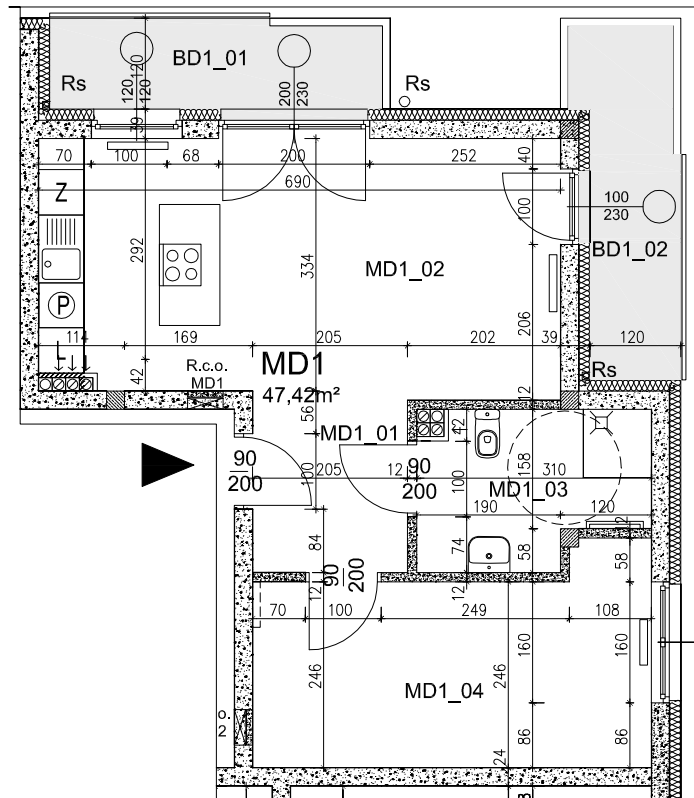

Mieszkanie nr MD1
2 pokoje - 47,42 m²
 balkony - 10,90 m²
 klatka schodowa D
piętro I

ZESTAWIENIE POWIERZCHNI:

nr pom.	nazwa pomieszczenia	powierzchnia użyt. (m ²)
MD1_01	Przedpokój	4,67
MD1_02	Pokój 1 z aneksem kuchennym	23,35
MD1_03	Łazienka	5,82
MD1_04	Pokój 2	13,58
ŁĄCZNIE		47,42

BALKON

BD1_01	Balkon	5,13
BD1_02	Balkon	5,77
ŁĄCZNIE		10,90