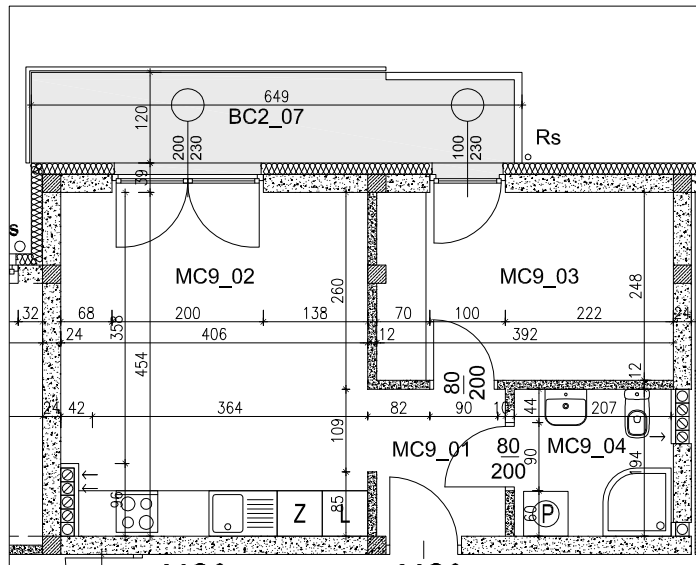

Mieszkanie nr MC9
2 pokoje - 35,24 m²
 balkon - 7,50 m²
 klatka schodowa C
piętro II

ZESTAWIENIE POWIERZCHNI:

nr pom.	nazwa pomieszczenia	powierzchnia użyt. (m ²)
MC9_01	Przedpokój	3,30
MC9_02	Pokój 1 z aneksem kuchennym	18,20
MC9_03	Pokój 2	9,69
MC9_04	Łazienka	4,05
ŁĄCZNIE		35,24

BALKON

BC2_07	Balkon	7,50
ŁĄCZNIE		7,50