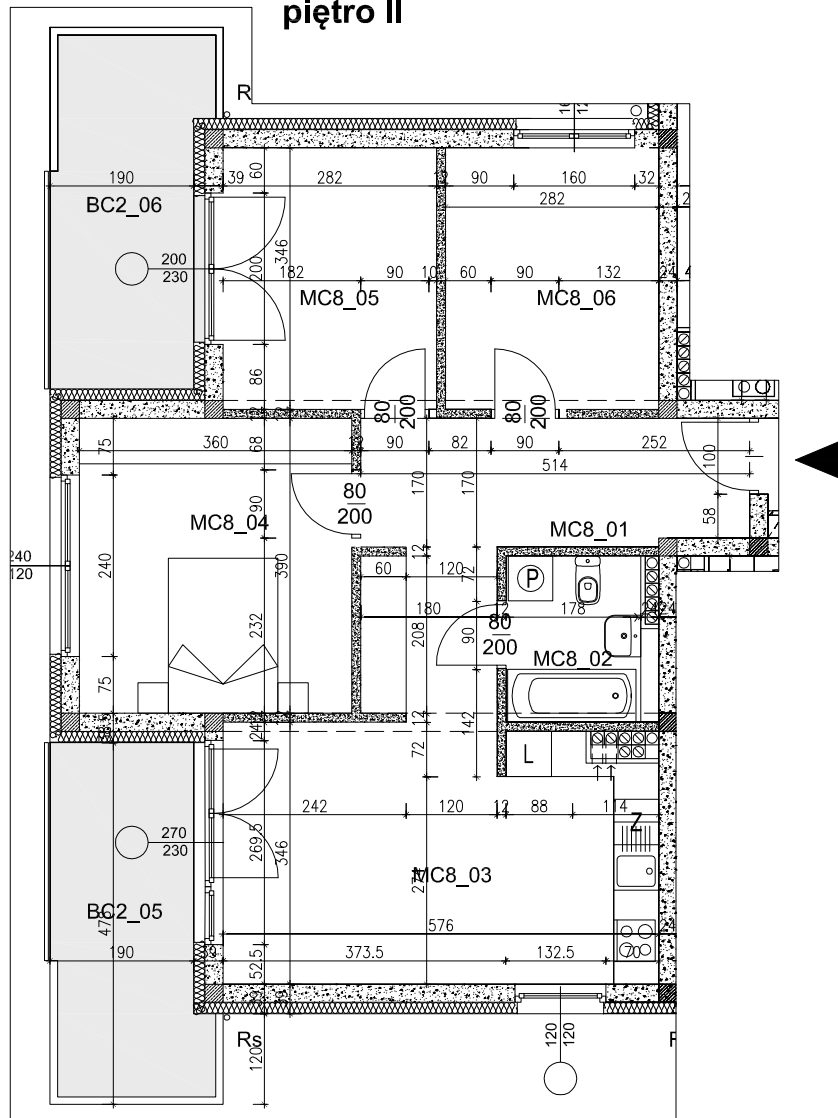

Mieszkanie nr MC8
4 pokoje - 69,52 m²
 balkony - 18,07 m²
 klatka schodowa C
piętro II

ZESTAWIENIE POWIERZCHNI:

nr pom.	nazwa pomieszczenia	powierzchnia użyt. (m ²)
MC8_01	Przedpokój	12,55
MC8_02	Łazienka	4,21
MC8_03	Pokój 1 z aneksem kuchennym	19,22
MC8_04	Pokój 2	14,02
MC8_05	Pokój 3	9,76
MC8_06	Pokój 4	9,76
ŁĄCZNIE		69,52
BALKON		
BC2_05	Balkon	9,04
BC2_06	Balkon	9,03
ŁĄCZNIE		18,07