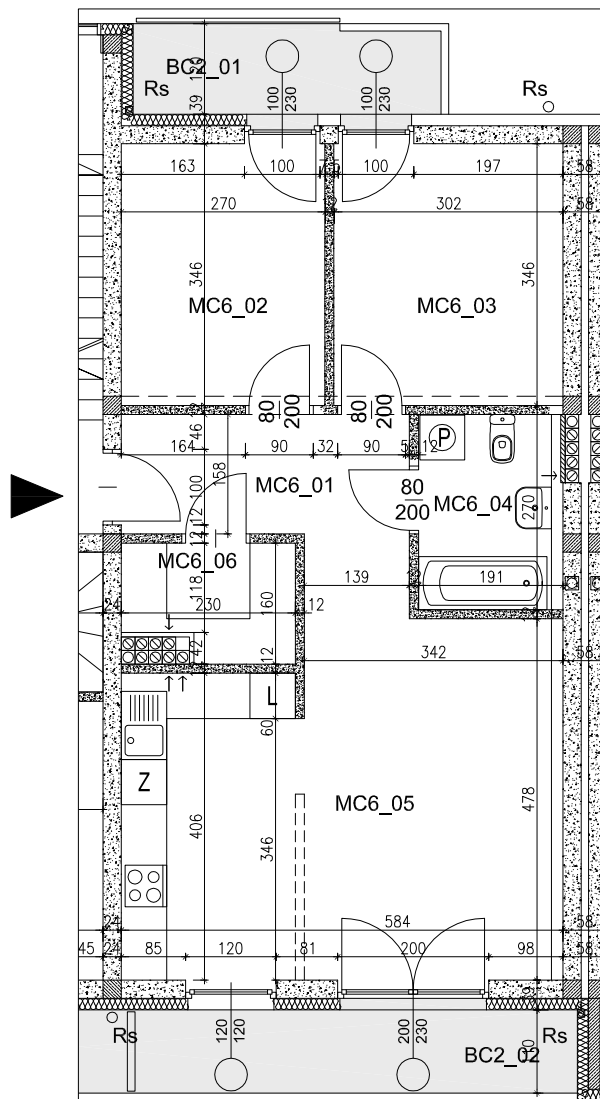

Mieszkanie nr MC6
3 pokoje - 61,39 m²
 balkony - 11,31 m²
 klatka schodowa C
piętro II

ZESTAWIENIE POWIERZCHNI:

nr pom.	nazwa pomieszczenia	powierzchnia użyt. (m ²)
MC6_01	Przedpokój	7,41
MC6_02	Pokój 1	9,31
MC6_03	Pokój 2	10,48
MC6_04	Łazienka	4,90
MC6_05	Pokój 2 z aneksem kuchennym	26,10
MC6_06	Garderoba	3,28
ŁĄCZNIE		61,39

BALKON

BC2_01	Balkon	4,76
BC2_02	Balkon	6,55
ŁĄCZNIE		11,31