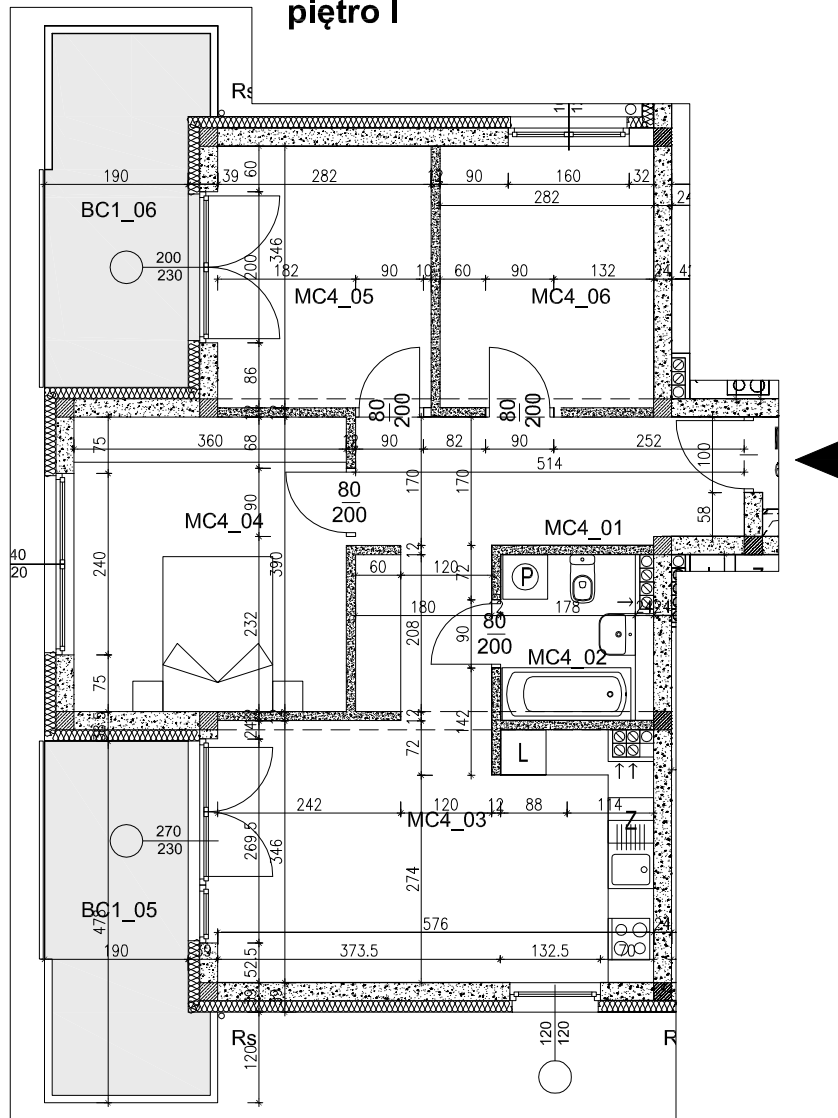

Mieszkanie nr MC4
4 pokoje - 69,71 m²
 balkony - 18,07 m²
 klatka schodowa C

piętro I

ZESTAWIENIE POWIERZCHNI:

nr pom.	nazwa pomieszczenia	powierzchnia użyt. (m ²)
MC4_01	Przedpokój	12,55
MC4_02	Łazienka	4,25
MC4_03	Pokój 1 z aneksem kuchennym	19,37
MC4_04	Pokój 2	14,02
MC4_05	Pokój 3	9,76
MC4_06	Pokój 4	9,76
ŁĄCZNIE		69,71
BALKON		
BC1_05	Balkon	9,04
BC1_06	Balkon	9,03
ŁĄCZNIE		18,07