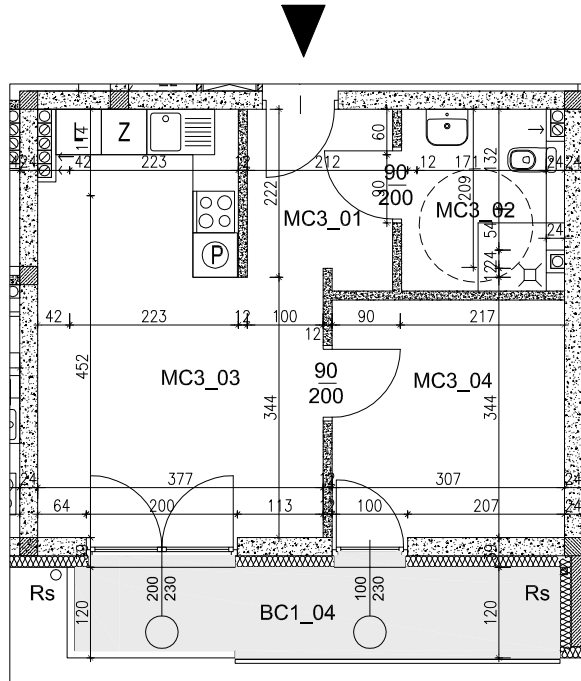

Mieszkanie nr MC3
2 pokoje - 37,52 m²
 balkon - 7,48 m²
 klatka schodowa C
piętro I

ZESTAWIENIE POWIERZCHNI:

nr pom.	nazwa pomieszczenia	powierzchnia użyt. (m ²)
MC3_01	Przedpokój	4,27
MC3_02	Łazienka	4,99
MC3_03	Pokój 1 z aneksem kuchennym	18,62
MC3_04	Pokój 2	9,64
ŁĄCZNIE		37,52

BALKON

BC1_04	Balkon	7,48
ŁĄCZNIE		7,48