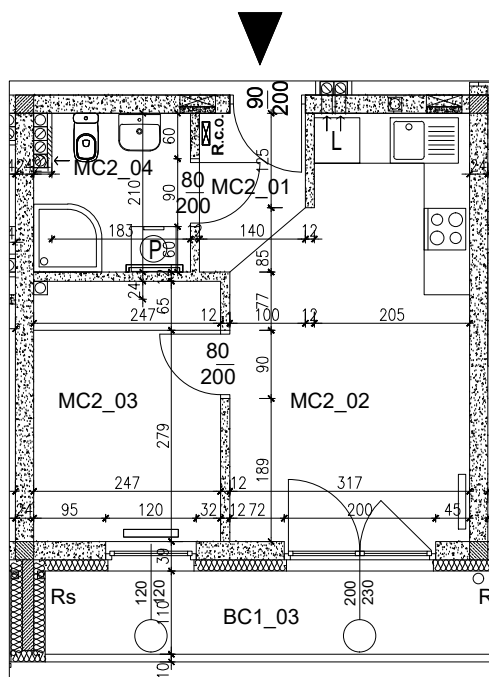

**BUDYNEK MIESZKALNY WIELORODZINNY**  
 ul. Prymasa Polski Stefana Wyszyńskiego 102/21, 59-300 Lubin

**Mieszkanie nr MC2**  
**2 pokoje - 31,29 m<sup>2</sup>**  
 balkony - 6,52 m<sup>2</sup>  
 klatka schodowa C  
**piętro I**

**ZESTAWIENIE POWIERZCHNI:**

nr pom.	nazwa pomieszczenia	powierzchnia użyt. (m <sup>2</sup> )
MC2_01	Przedpokój	2,51
MC2_02	Pokój 1 z aneksem kuchennym	16,12
MC2_03	Pokój 2	8,50
MC2_04	Łazienka	4,16
<b>ŁĄCZNIE</b>		<b>31,29</b>