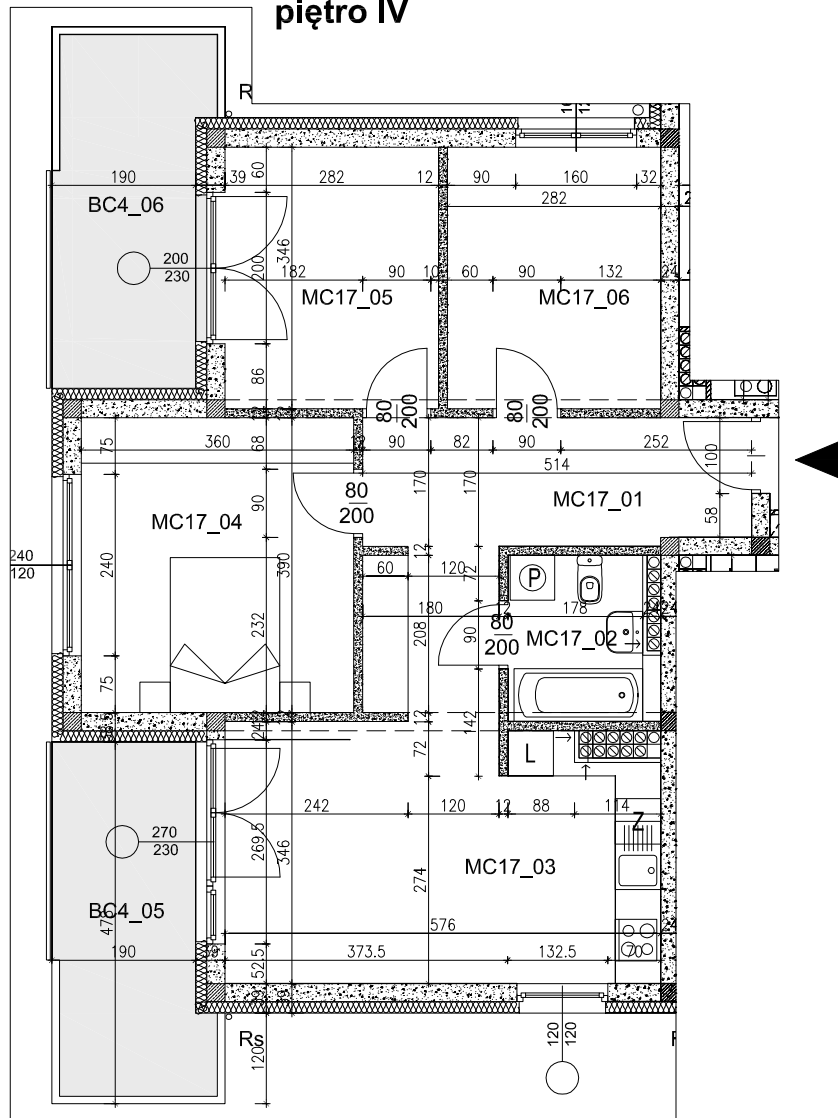

Mieszkanie nr MC17
4 pokoje - 69,35 m²
 balkony - 18,07 m²
 klatka schodowa C
piętro IV

ZESTAWIENIE POWIERZCHNI:

nr pom.	nazwa pomieszczenia	powierzchnia użyt. (m ²)
MC17_01	Przedpokój	12,55
MC17_02	Łazienka	4,12
MC17_03	Pokój 1 z aneksem kuchennym	19,14
MC17_04	Pokój 2	14,02
MC17_05	Pokój 3	9,76
MC17_06	Pokój 4	9,76
ŁĄCZNIE		69,35
BALKON		
BC4_05	Balkon	9,04
BC4_06	Balkon	9,03
ŁĄCZNIE		18,07