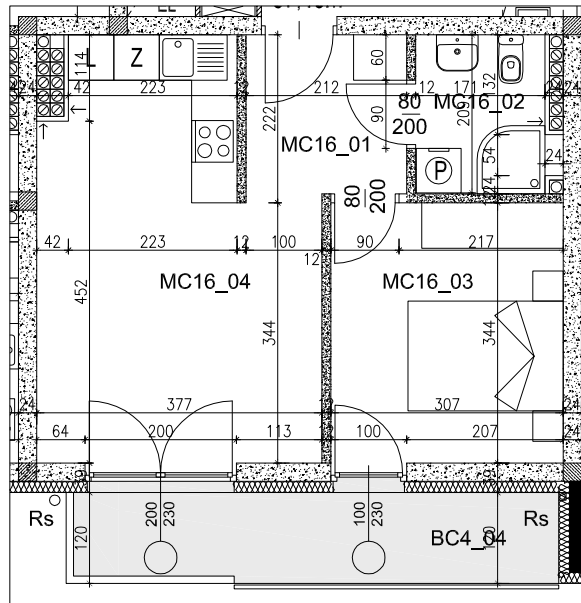

Mieszkanie nr MC16
2 pokoje - 37,10 m²
 balkon - 7,48 m²
 klatka schodowa C
piętro IV

ZESTAWIENIE POWIERZCHNI:

nr pom.	nazwa pomieszczenia	powierzchnia użyt. (m ²)
MC16_01	Przedpokój	4,45
MC16_02	Łazienka	3,72
MC16_03	Pokój 1	10,56
MC16_04	Pokój 2 z aneksem kuchennym	18,37
ŁĄCZNIE		37,10

BALKON

BC4_04	Balkon	7,48
ŁĄCZNIE		7,48