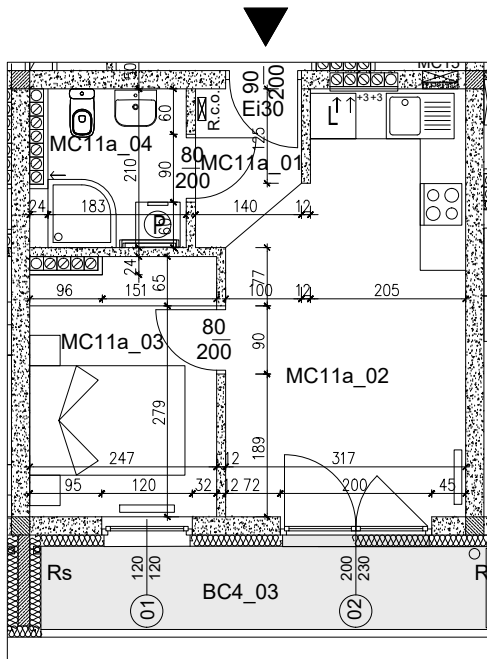

BUDYNEK MIESZKALNY WIELORODZINNY
 ul. Prymasa Polski Stefana Wyszyńskiego 102/21, 59-300 Lubin

Mieszkanie nr MC11a
2 pokoje - 30,93 m²
 balkon - 6,25 m²
 klatka schodowa C
piętro IV

ZESTAWIENIE POWIERZCHNI:

nr pom.	nazwa pomieszczenia	powierzchnia użyt. (m ²)
MC11a_01	Przedpokój	2,51
MC11a_02	Pokój 1 z aneksem kuchennym	16,12
MC11a_03	Pokój 2	8,27
MC11a_04	Łazienka	4,03
ŁĄCZNIE		30,93
BALKON		
BC3_03	Balkon	6,25
ŁĄCZNIE		6,25