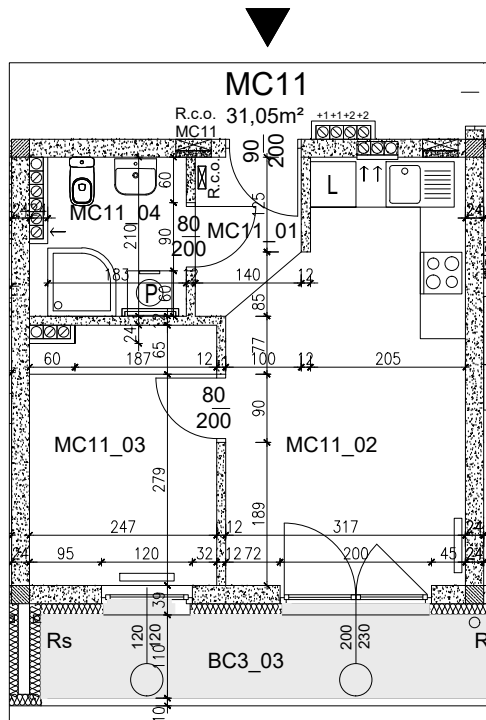

**BUDYNEK MIESZKALNY WIELORODZINNY**  
 ul. Prymasa Polski Stefana Wyszyńskiego 102/21, 59-300 Lubin

**Mieszkanie nr MC11**  
**2 pokoje - 31,05 m<sup>2</sup>**  
 balkon - 6,25 m<sup>2</sup>  
 klatka schodowa C  
**piętro III**

**ZESTAWIENIE POWIERZCHNI:**

nr pom.	nazwa pomieszczenia	powierzchnia użyt. (m <sup>2</sup> )
MC11_01	Przedpokój	2,51
MC11_02	Pokój 1 z aneksem kuchennym	16,12
MC11_03	Pokój 2	8,35
MC11_04	Łazienka	4,07
<b>ŁĄCZNIE</b>		<b>31,05</b>
<b>BALKON</b>		
BC3_03	Balkon	6,25
<b>ŁĄCZNIE</b>		<b>6,25</b>