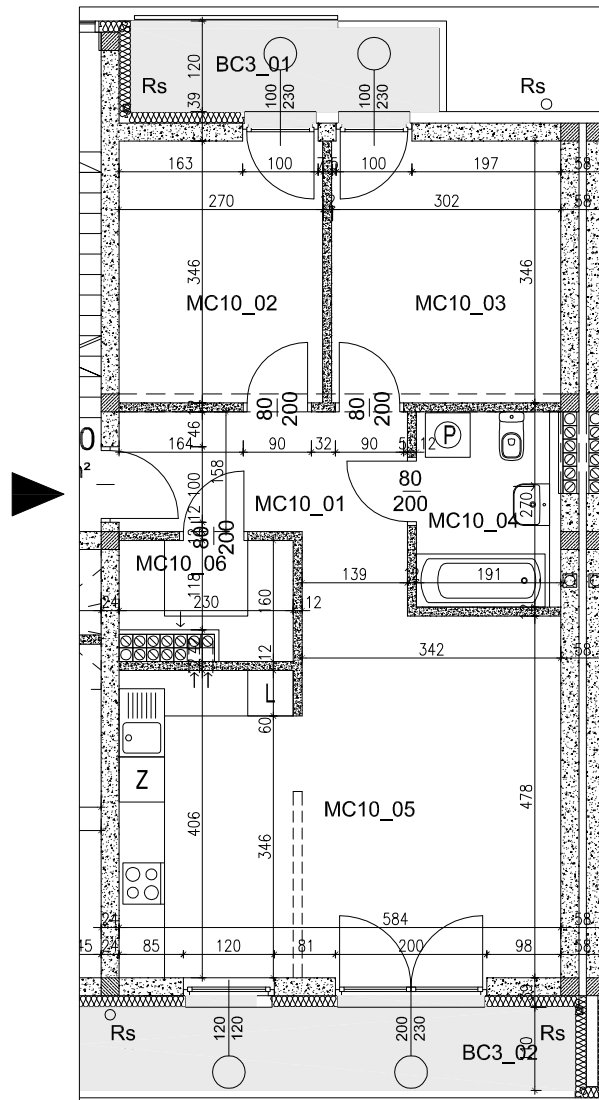

Mieszkanie nr MC10
3 pokoje - 61,23 m²
 balkony - 11,31 m²
 klatka schodowa C
piętro III

ZESTAWIENIE POWIERZCHNI:

nr pom.	nazwa pomieszczenia	powierzchnia użyt. (m ²)
MC10_01	Przedpokój	7,41
MC10_02	Pokój 1	9,31
MC10_03	Pokój 2	10,48
MC10_04	Łazienka	4,90
MC10_05	Pokój 3 z aneksem kuchennym	26,10
MC10_06	Garderoba	3,12
ŁĄCZNIE		61,23

BALKON

BC3_01	Balkon	4,76
BC3_02	Balkon	6,55
ŁĄCZNIE		11,31