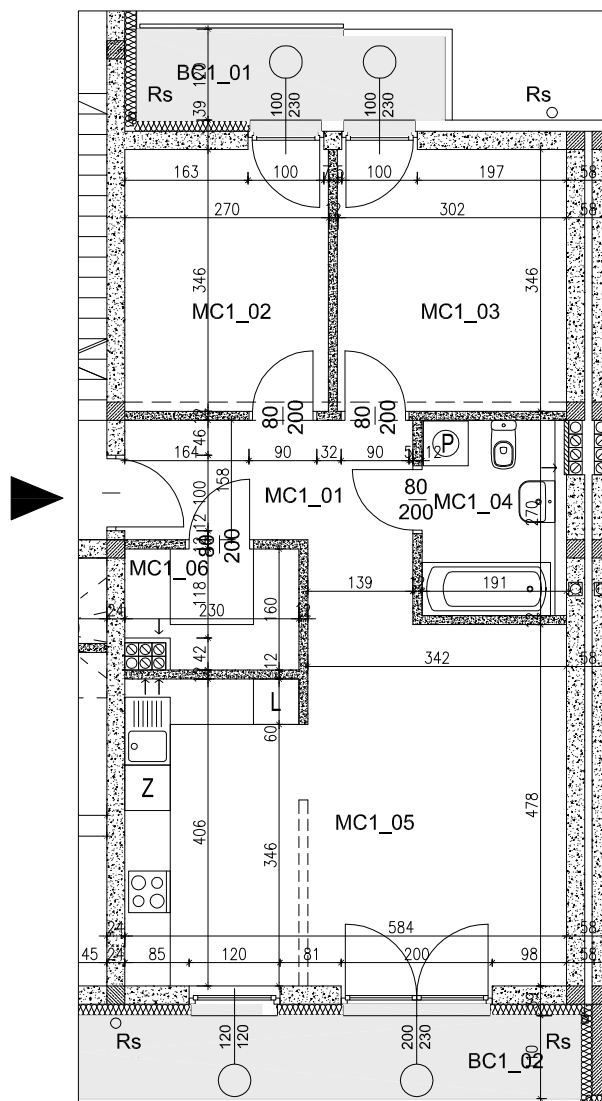

Mieszkanie nr MC1
3 pokoje - 61,64 m²
 balkony - 11,31 m²
 klatka schodowa C
piętro I

ZESTAWIENIE POWIERZCHNI:

nr pom.	nazwa pomieszczenia	powierzchnia użyt. (m ²)
MC1_01	Przedpokój	7,41
MC1_02	Pokój 1	9,31
MC1_03	Pokój 2	10,48
MC1_04	Łazienka	4,91
MC1_05	Pokój 2 z aneksem kuchennym	26,10
MC1_06	Garderoba	3,43
ŁĄCZNIE		61,64

BALKON

BC1_01	Balkon	4,76
BC1_02	Balkon	6,55
ŁĄCZNIE		11,31