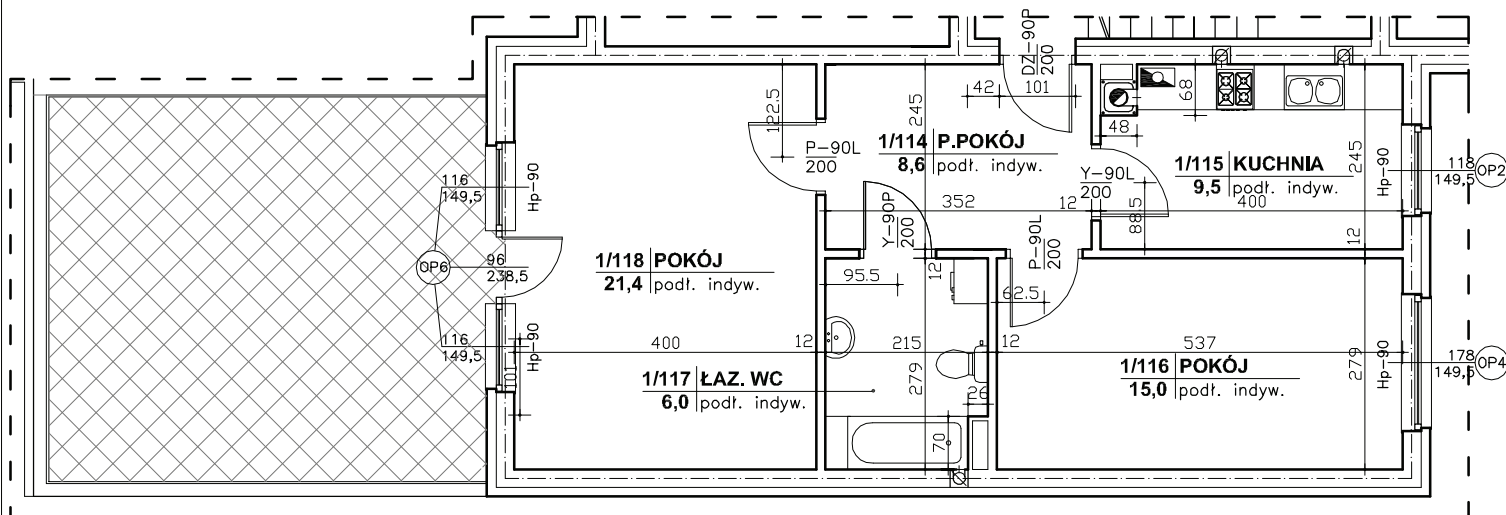

Regionalne Towarzystwo Budownictwa Społecznego Sp. z o.o.
59-300 Lubin, ul. Rzeźnicza 1

MIESZKANIE NR 1 (segment I)

PARTER, 2 pok. - 60,3 m²

nr pomieszczenia	nazwa pomieszczenia	powierzchnia m ²
1/114	PRZEDPOKÓJ	8,6
1/115	KUCHNIA	9,5
1/116	POKÓJ	15,0
1/117	ŁAZ. WC	6,0
1/118	POKÓJ	21,4
RAZEM		60,3
TARAS		30,0