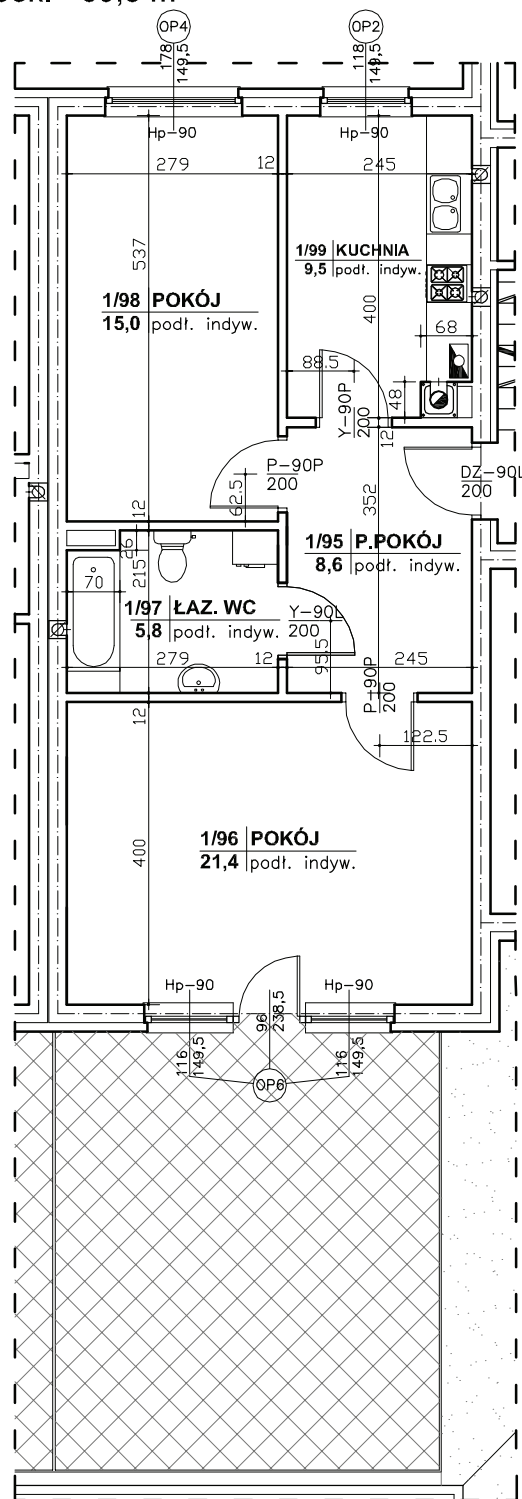

Regionalne Towarzystwo Budownictwa Społecznego Sp. z o.o. 59-300 Lubin, ul. Rzeźnicza 1

MIESZKANIE NR 2 (segment H)

PARTER, 2 pok. - 60,3 m²

nr pomieszczenia	nazwa pomieszczenia	powierzchnia m ²
1/95	PRZEDPOKÓJ	8,6
1/96	POKÓJ	21,4
1/97	ŁAZ. WC	5,8
1/98	POKÓJ	15,0
1/99	KUCHNIA	9,5
RAZEM		60,3
TARAS		30,0