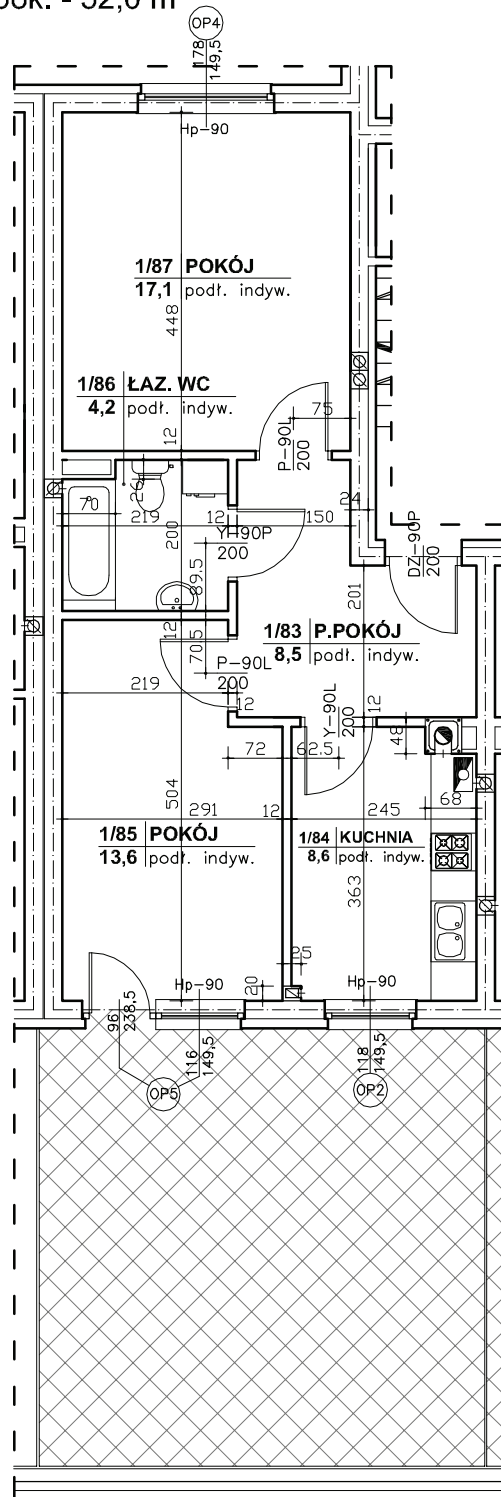

Regionalne Towarzystwo Budownictwa Społecznego Sp. z o.o. 59-300 Lubin, ul. Rzeźnicza 1

MIESZKANIE NR 2 (segment G)

PARTER, 2 pok. - 52,0 m²

nr pomieszczenia	nazwa pomieszczenia	powierzchnia m ²
1/83	PRZEDPOKÓJ	8,5
1/84	KUCHNIA	8,6
1/85	POKÓJ	13,6
1/86	ŁAZ. WC	4,2
1/87	POKÓJ	17,1
	RAZEM	52,0
	TARAS	34,2