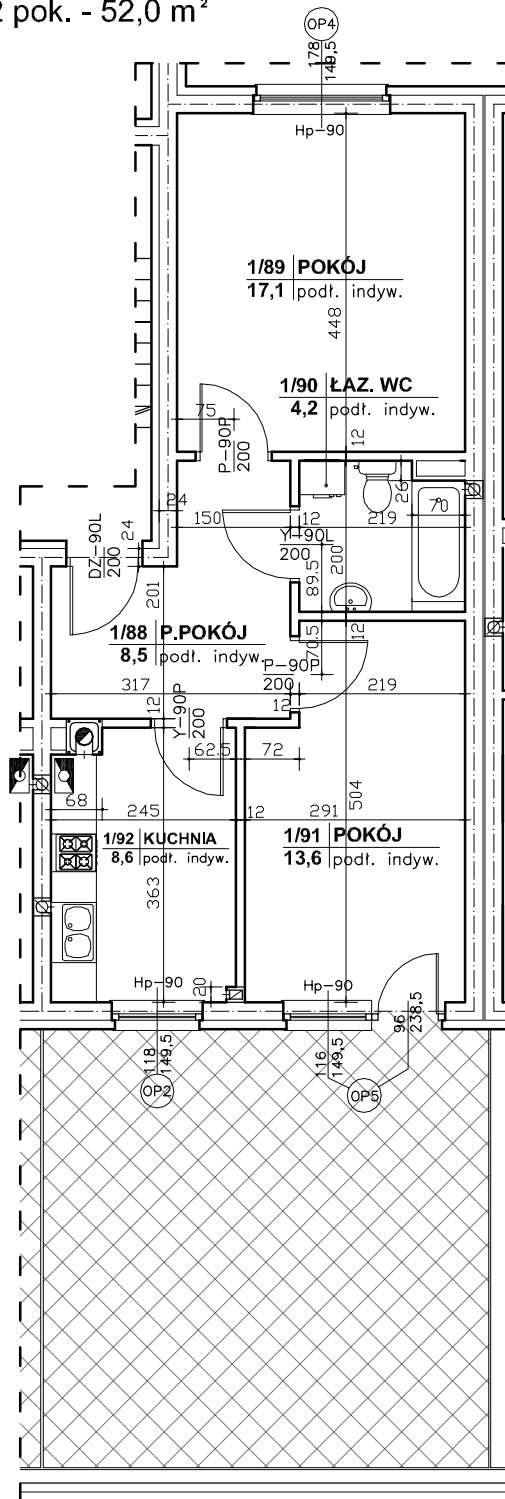

Regionalne Towarzystwo Budownictwa Społecznego Sp. z o.o.  
 59-300 Lubin, ul. Rzeźnicza 1

MIESZKANIE NR 1 (segment G)

PARTER, 2 pok. - 52,0 m<sup>2</sup>

nr pomieszczenia	nazwa pomieszczenia	powierzchnia m <sup>2</sup>
1/88	PRZEDPOKÓJ	8,5
1/89	POKÓJ	17,1
1/90	ŁAZ. WC	4,2
1/91	POKÓJ	13,6
1/92	KUCHNIA	8,6
	RAZEM	52,0
	TARAS	30,0