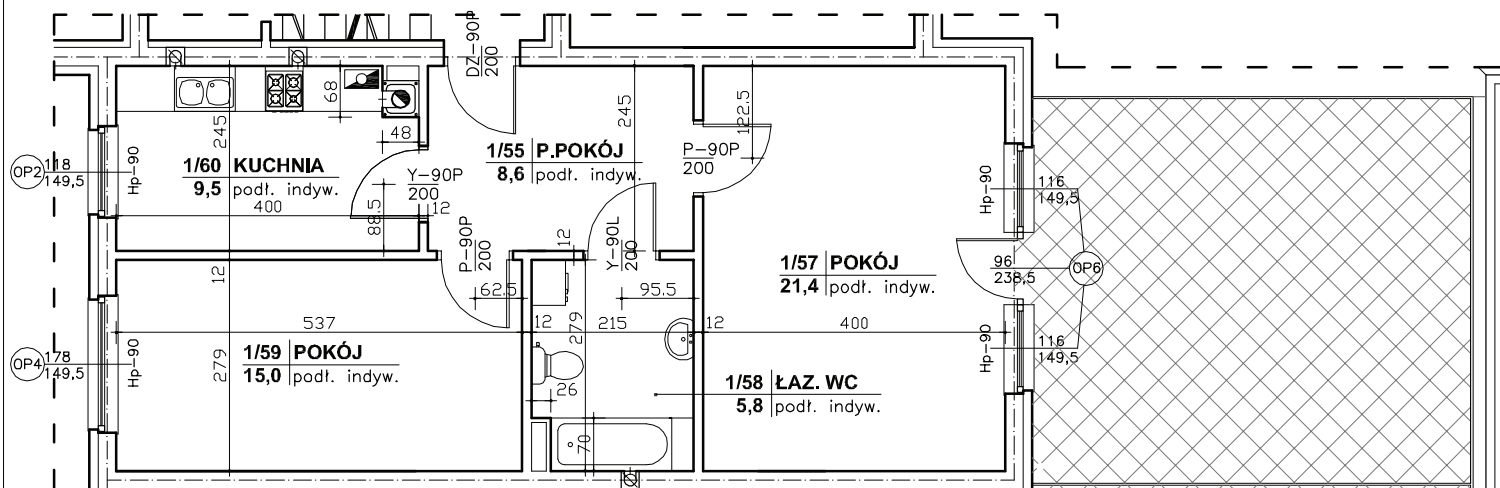

Regionalne Towarzystwo Budownictwa Społecznego Sp. z o.o.
59-300 Lubin, ul. Rzeźnicza 1

MIESZKANIE NR 2 (segment E)

PARTER, 2 pok. - 60,3 m²

nr pomieszczenia	nazwa pomieszczenia	powierzchnia m ²
1/55	PRZEDPOKÓJ	8,6
1/57	POKÓJ	21,4
1/58	ŁAZ. WC	5,8
1/59	POKÓJ	15,0
1/60	KUCHNIA	9,5
RAZEM		60,3
TARAS		29,4