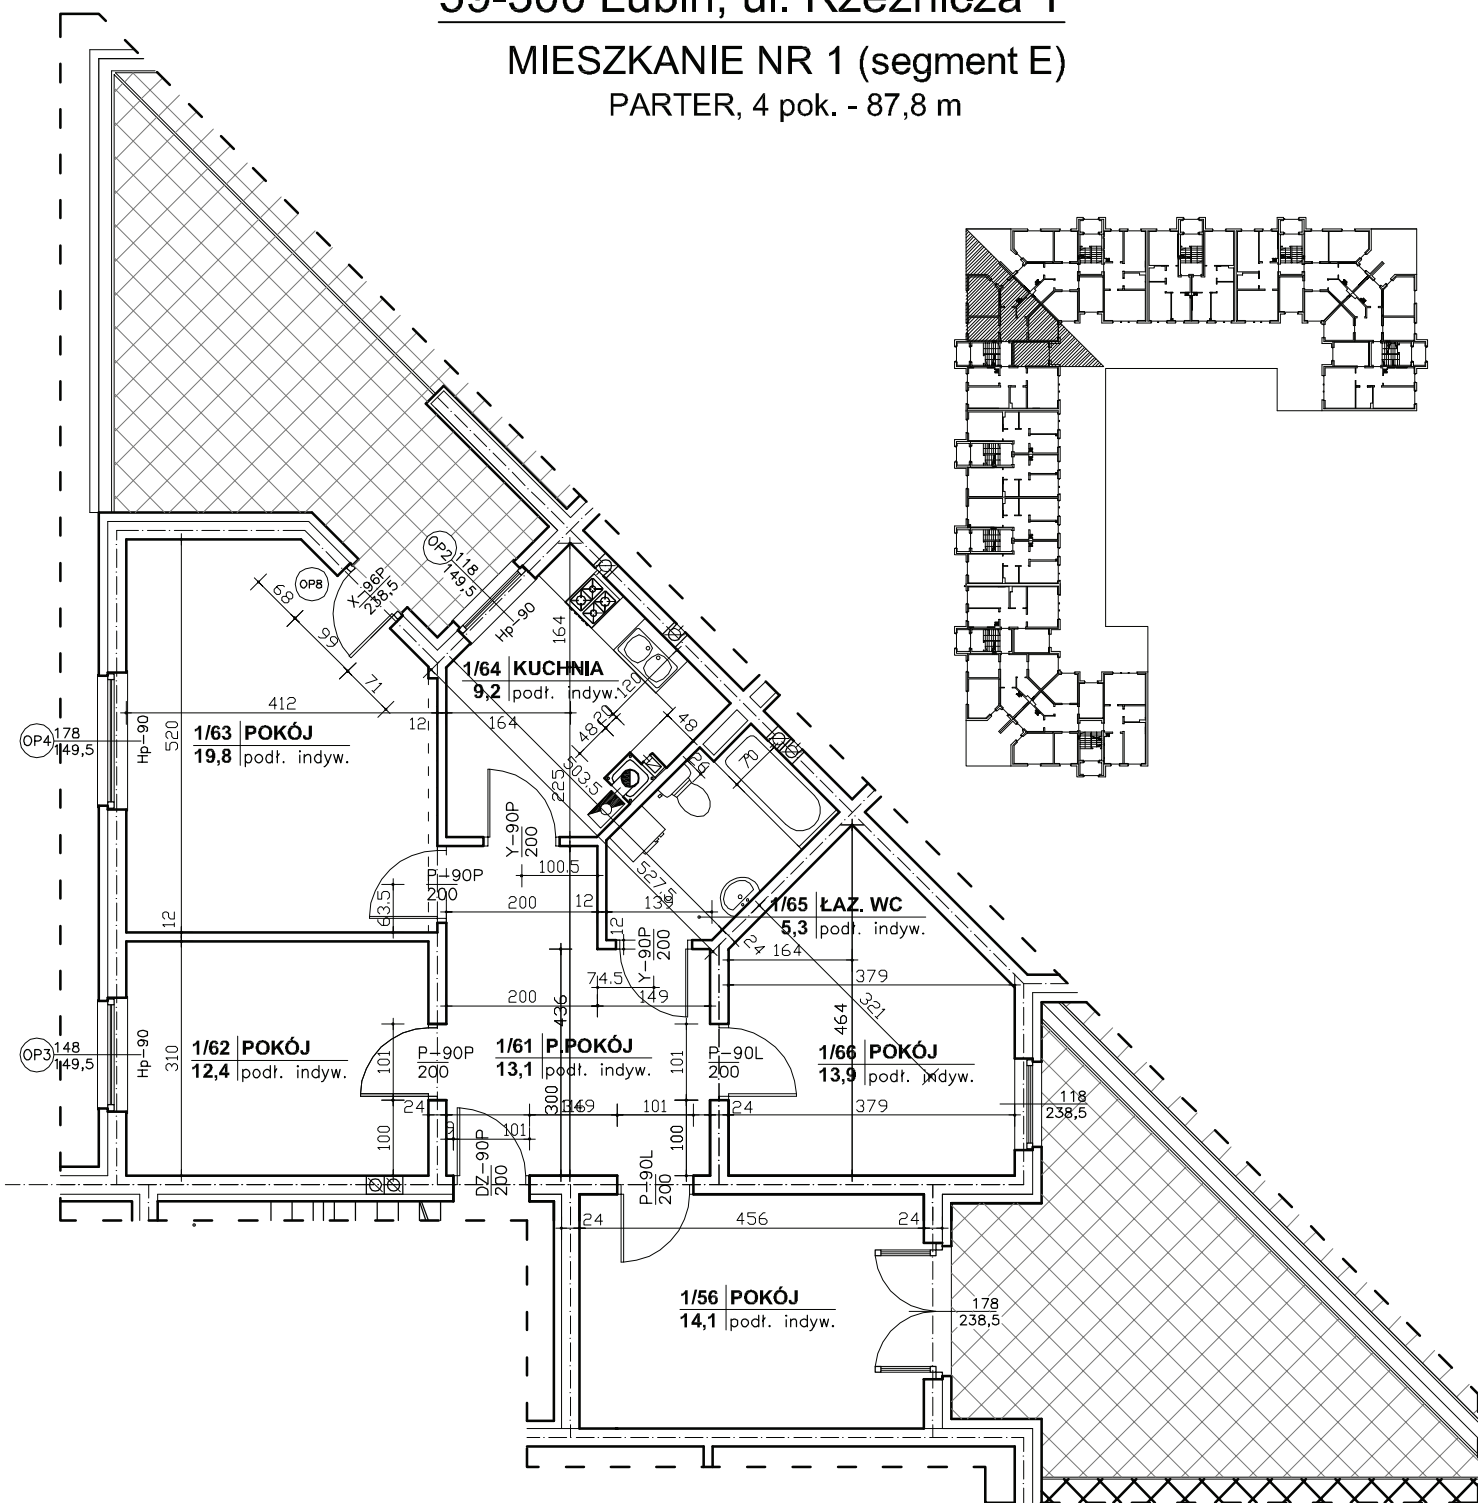

Regionalne Towarzystwo Budownictwa Społecznego Sp. z o.o.

59-300 Lubin, ul. Rzeźnicza 1

MIESZKANIE NR 1 (segment E)

PARTER, 4 pok. - 87,8 m

nr pomieszczenia	nazwa pomieszczenia	powierzchnia m ²
1/56	POKÓJ	14,1
1/61	PRZEDPOKÓJ	13,1
1/62	POKÓJ	12,4
1/63	POKÓJ	19,8
1/64	KUCHNIA	9,2
1/65	ŁAZ. WC	5,3
1/66	POKÓJ	13,9
	RAZEM	87,8
	TARAS	21,5+19