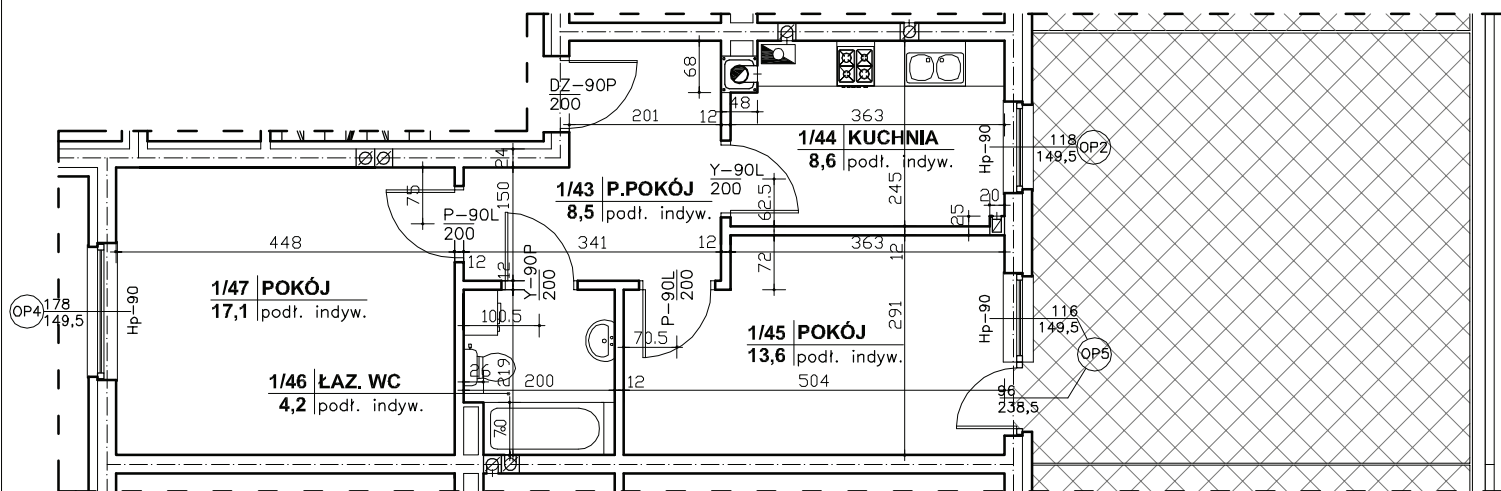

Regionalne Towarzystwo Budownictwa Społecznego Sp. z o.o.  
59-300 Lubin, ul. Rzeźnicza 1

MIESZKANIE NR 2 (segment D)

PARTER, 2 pok. - 52,0 m<sup>2</sup>

nr pomieszczenia	nazwa pomieszczenia	powierzchnia m <sup>2</sup>
1/43	PRZEDPOKÓJ	8,5
1/44	KUCHNIA	8,6
1/45	POKÓJ	13,6
1/46	ŁAZ. WC	4,2
1/47	POKÓJ	17,1
	RAZEM	52,0
	TARAS	33,8