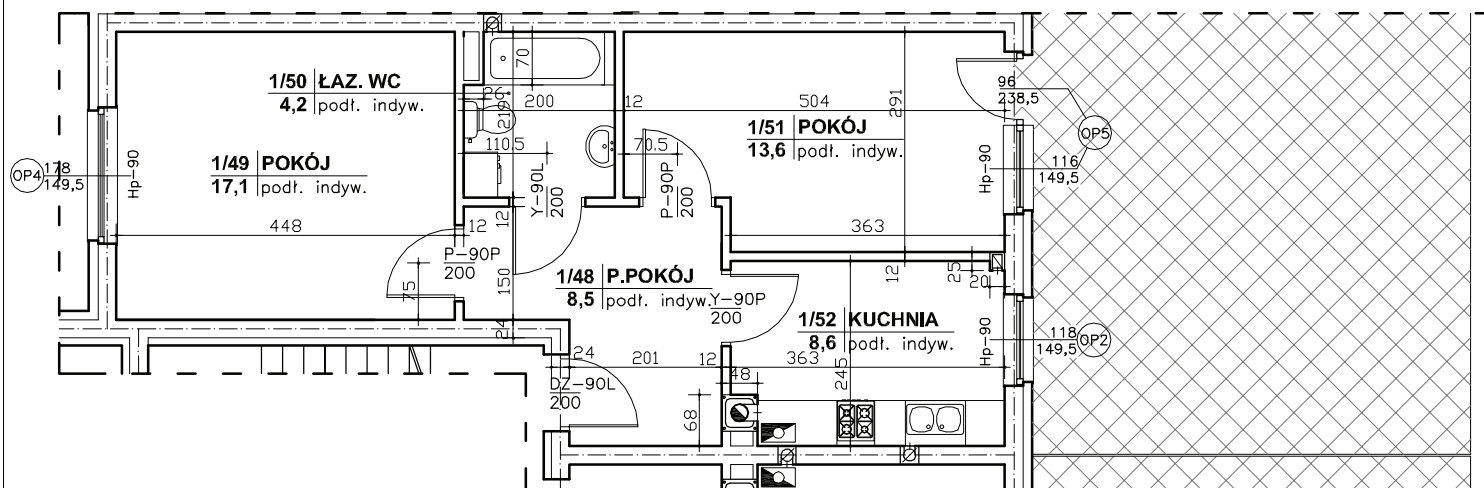

Regionalne Towarzystwo Budownictwa Społecznego Sp. z o.o.
 59-300 Lubin, ul. Rzeźnicza 1

MIESZKANIE NR 1 (segment D)
 PARTER, 2 pok. - 52,0 m²

nr pomieszczenia	nazwa pomieszczenia	powierzchnia m ²
1/48	PRZEDPOKÓJ	8,5
1/49	POKÓJ	17,1
1/50	ŁAZ. WC	4,2
1/51	POKÓJ	13,6
1/52	KUCHNIA	8,6
RAZEM		52,0
TARAS		33,8