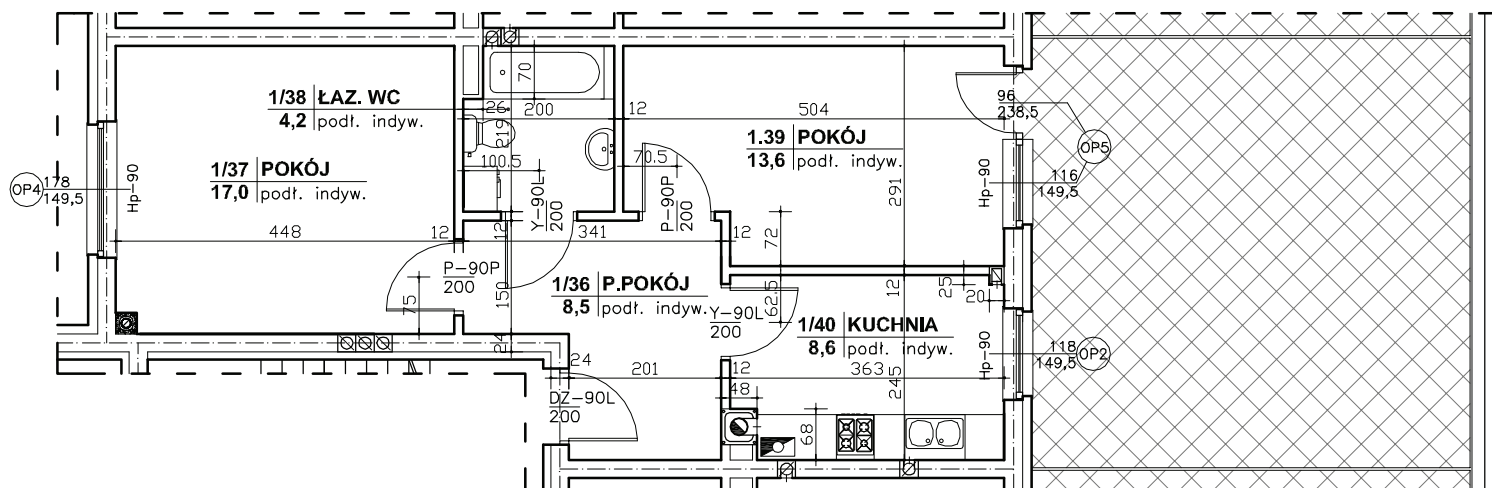

Regionalne Towarzystwo Budownictwa Społecznego Sp. z o.o.
 59-300 Lubin, ul. Rzeźnicza 1

MIESZKANIE NR 1 (segment C)
 PARTER, 2 pok. - 51,9 m²

nr pomieszczenia	nazwa pomieszczenia	powierzchnia m ²
1/36	PRZEDPOKÓJ	8,5
1/37	POKÓJ	17,0
1/38	ŁAZ. WC	4,2
1/39	POKÓJ	13,6
1/40	KUCHNIA	8,6
	RAZEM	52,0
	TARAS	33,8