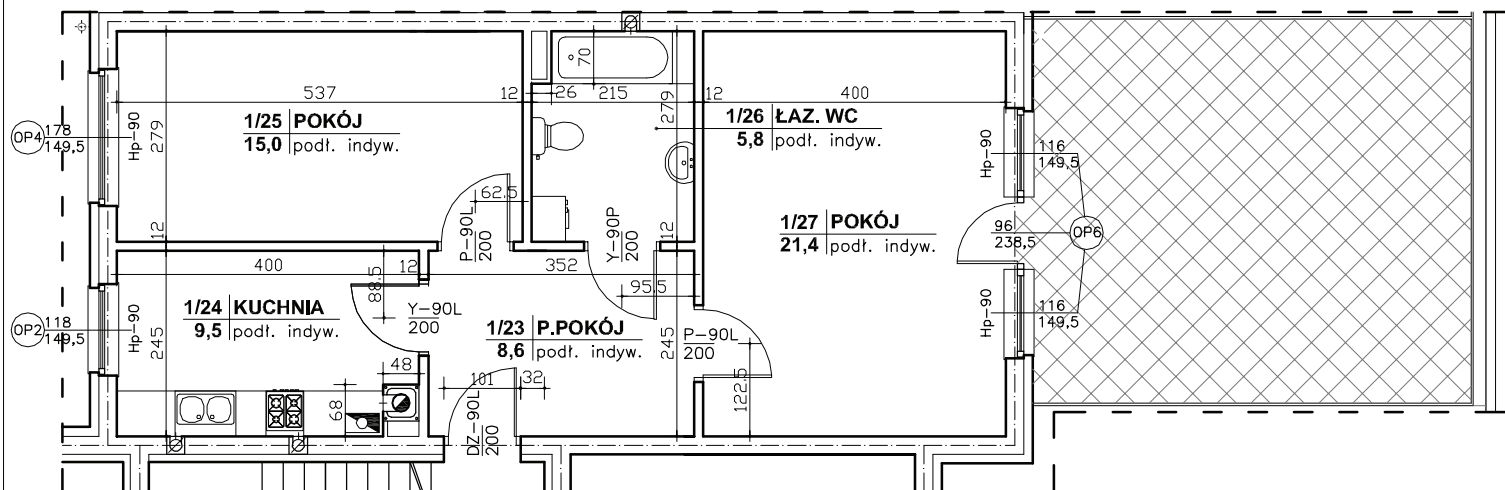

Regionalne Towarzystwo Budownictwa Społecznego Sp. z o.o.
59-300 Lubin, ul. Rzeźnicza 1

MIESZKANIE NR 1 (segment B)

PARTER, 2 pok. - 60,3 m²

nr pomieszczenia	nazwa pomieszczenia	powierzchnia m ²
1/23	PRZEDPOKÓJ	8,6
1/24	KUCHNIA	9,5
1/25	POKÓJ	15,0
1/26	ŁAZ. WC	5,8
1/27	POKÓJ	21,4
RAZEM		60,3
TARAS		30,0