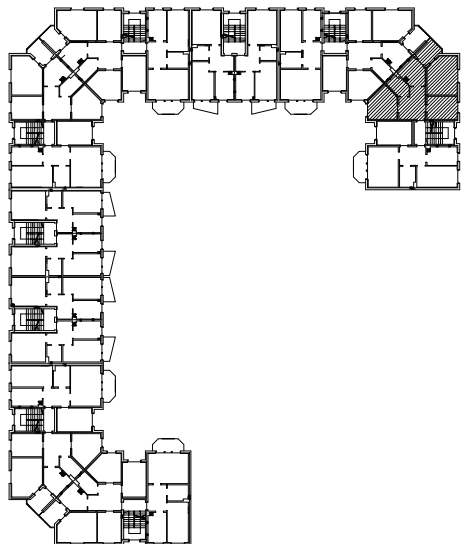

Regionalne Towarzystwo Budownictwa Społecznego Sp. z o.o.
 59-300 Lubin, ul. Rzeźnicza 1

MIESZKANIE NR 4 (segment I)

I PIĘTRO, 3 pok. - 73,7 m²

nr pomieszczenia	nazwa pomieszczenia	powierzchnia m ²
2/100	PRZEDPOKÓJ	13,1
2/101	POKÓJ	13,9
2/102	ŁAZ. WC	5,3
2/103	KUCHNIA	9,2
2/104	POKÓJ	19,8
2/105	POKÓJ	12,4
	RAZEM	73,7
	TARAS	6,2