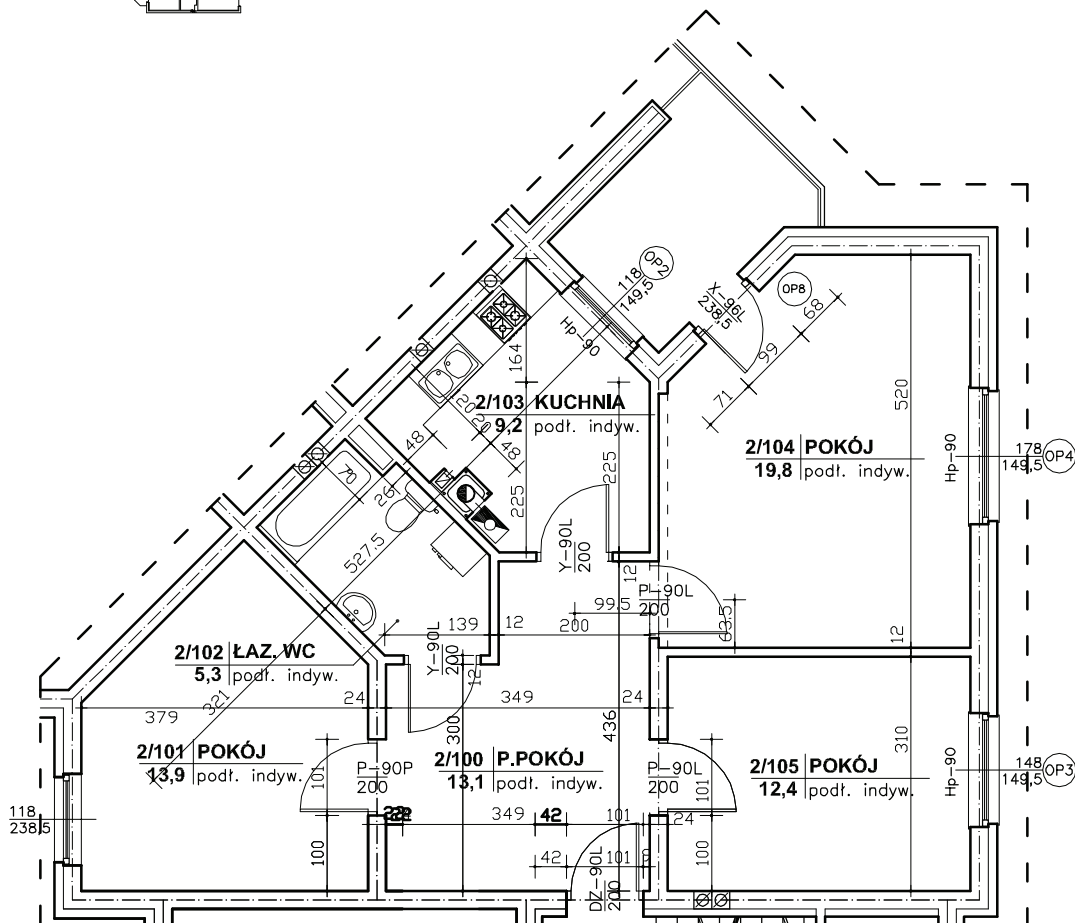

Regionalne Towarzystwo Budownictwa Społecznego Sp. z o.o.
 59-300 Lubin, ul. Rzeźnicza 1

MIESZKANIE NR 4 (segment I)

I PIĘTRO, 3 pok. - 73,7 m²

nr pomieszczenia	nazwa pomieszczenia	powierzchnia m ²
2/100	PRZEDPOKÓJ	13,1
2/101	POKÓJ	13,9
2/102	ŁAZ. WC	5,3
2/103	KUCHNIA	9,2
2/104	POKÓJ	19,8
2/105	POKÓJ	12,4
	RAZEM	73,7
	TARAS	6,2