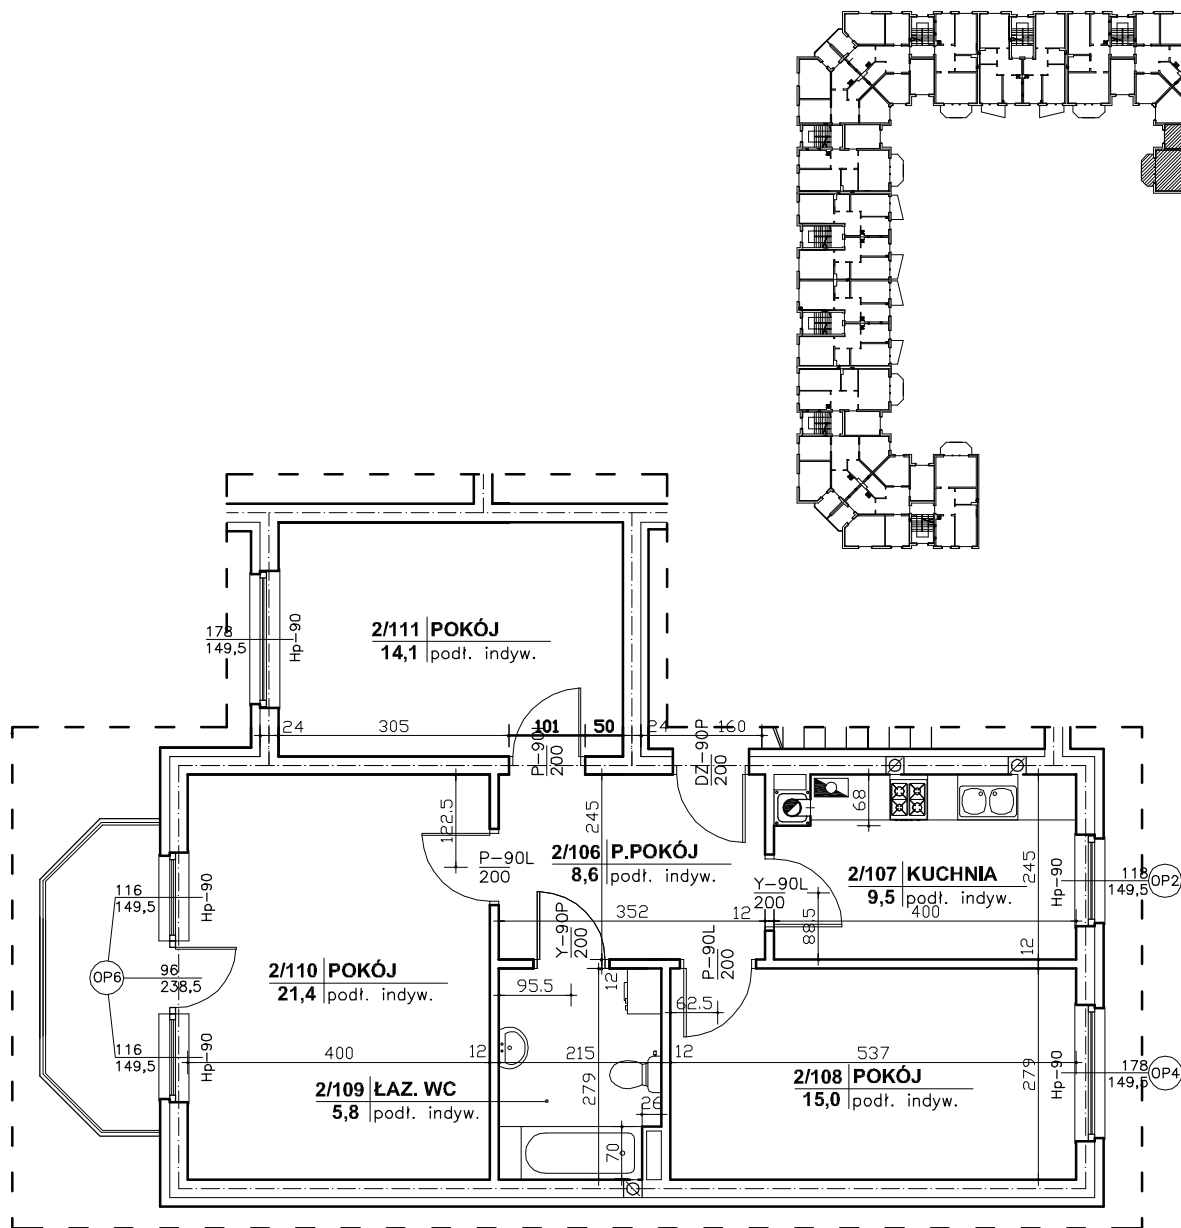

Regionalne Towarzystwo Budownictwa Społecznego Sp. z o.o.
 59-300 Lubin, ul. Rzeźnicza 1

MIESZKANIE NR 3 (segment I)

I PIĘTRO, 3 pok. - 74,4 m²

nr pomieszczenia	nazwa pomieszczenia	powierzchnia m ²
2/106	PRZEDPOKÓJ	8,6
2/107	KUCHNIA	9,5
2/108	POKÓJ	15,0
2/109	ŁAZ. WC	5,8
2/110	POKÓJ	21,4
2/111	POKÓJ	14,1
	RAZEM	74,4
	TARAS	5,7