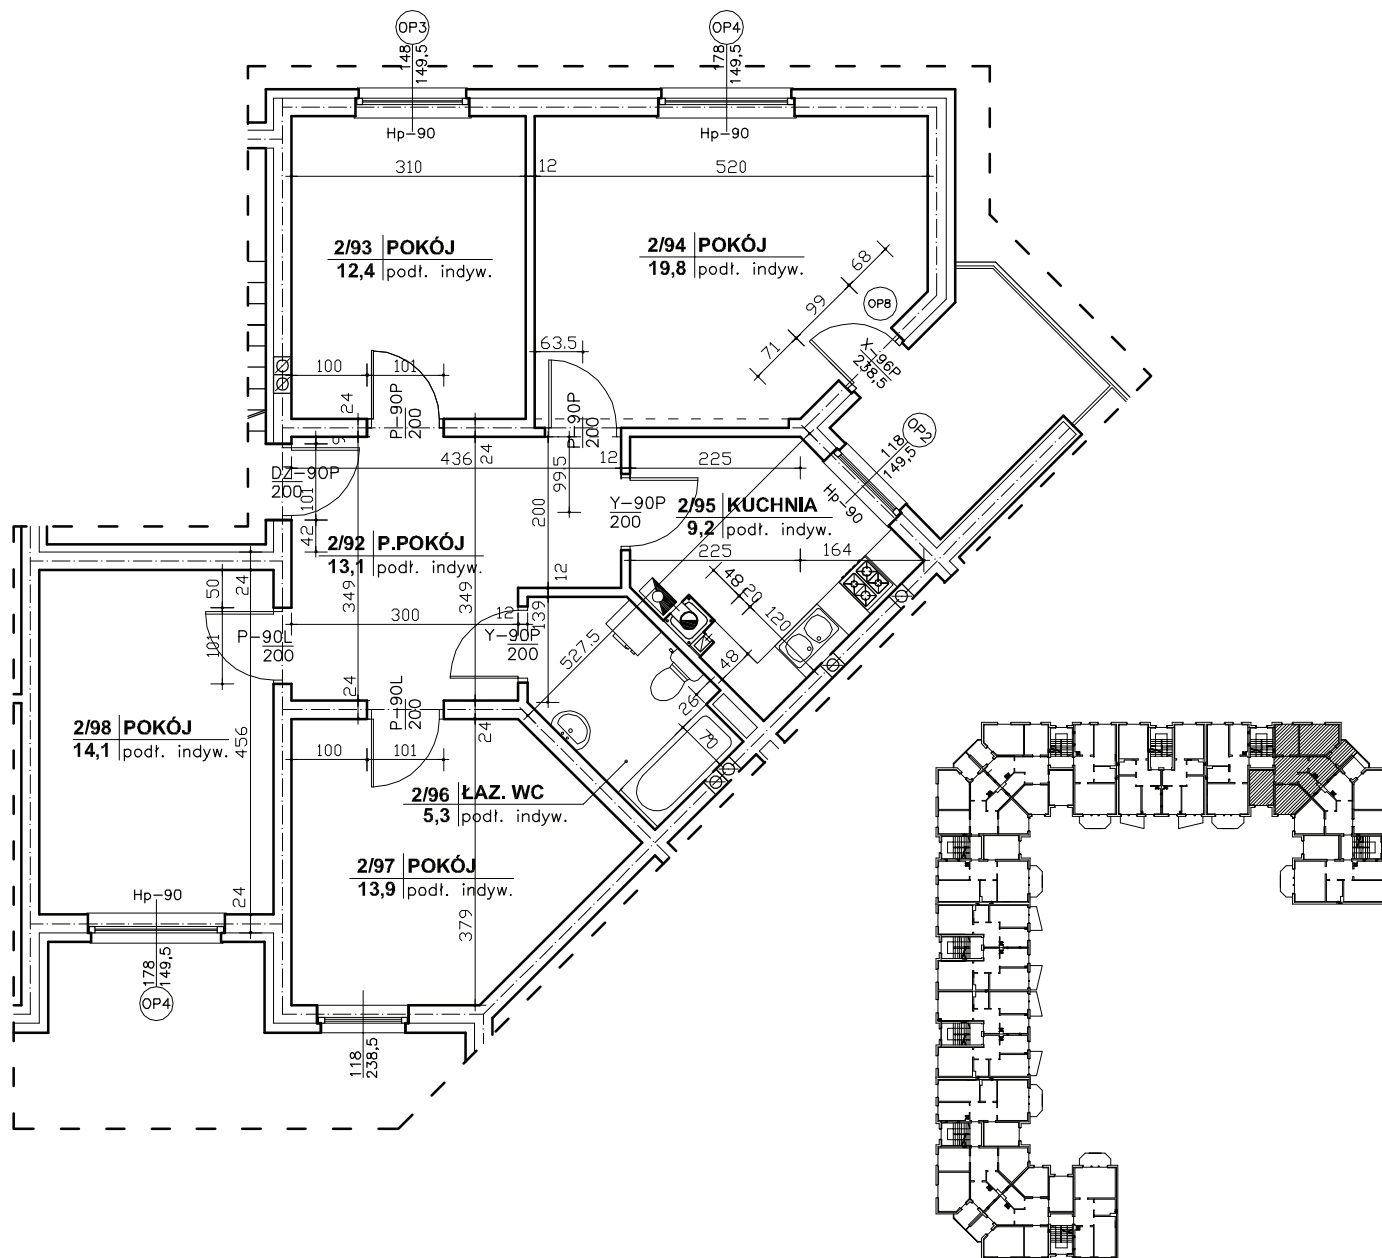

Regionalne Towarzystwo Budownictwa Społecznego Sp. z o.o.  
 59-300 Lubin, ul. Rzeźnicza 1

MIESZKANIE NR 3 (segment H)

I PIĘTRO, 4 pok. - 87,8 m<sup>2</sup>

nr pomieszczenia	nazwa pomieszczenia	powierzchnia m <sup>2</sup>
2/92	PRZEDPOKÓJ	13,1
2/93	POKÓJ	12,4
2/94	POKÓJ	19,8
2/95	KUCHNIA	9,2
2/96	ŁAZ. WC	5,3
2/97	POKÓJ	13,9
2/98	POKÓJ	14,1
	RAZEM	87,8
	TARAS	6,2