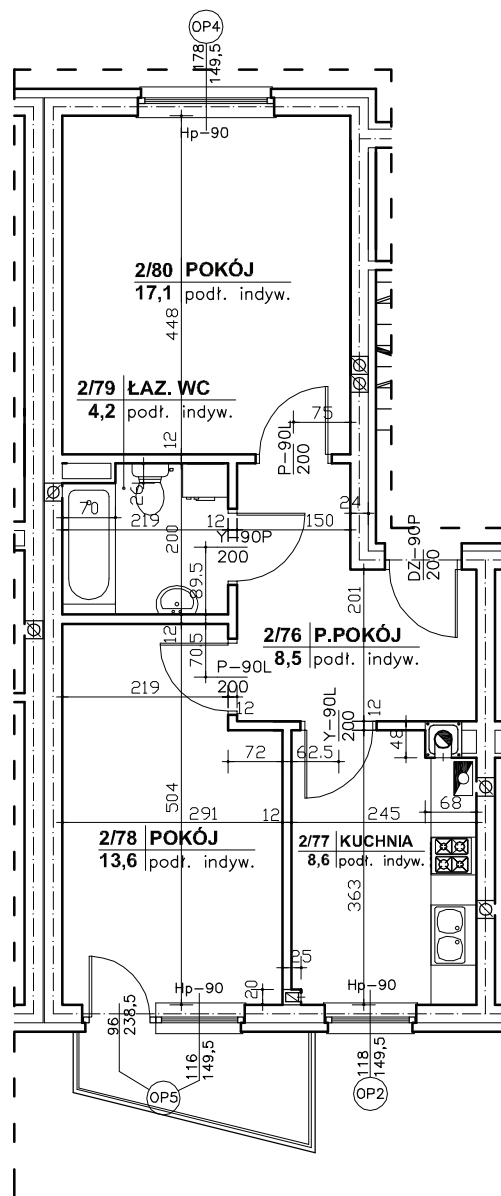

Regionalne Towarzystwo Budownictwa Społecznego Sp. z o.o. 59-300 Lubin, ul. Rzeźnicza 1

MIESZKANIE NR 4 (segment G)

I PIĘTRO, 2 pok. - 52,0 m²

nr pomieszczenia	nazwa pomieszczenia	powierzchnia m ²
2/76	PRZEDPOKÓJ	8,5
2/77	KUCHNIA	8,6
2/78	POKÓJ	13,6
2/79	ŁAZ. WC	4,2
2/80	POKÓJ	17,1
	RAZEM	52,0
	TARAS	3,5