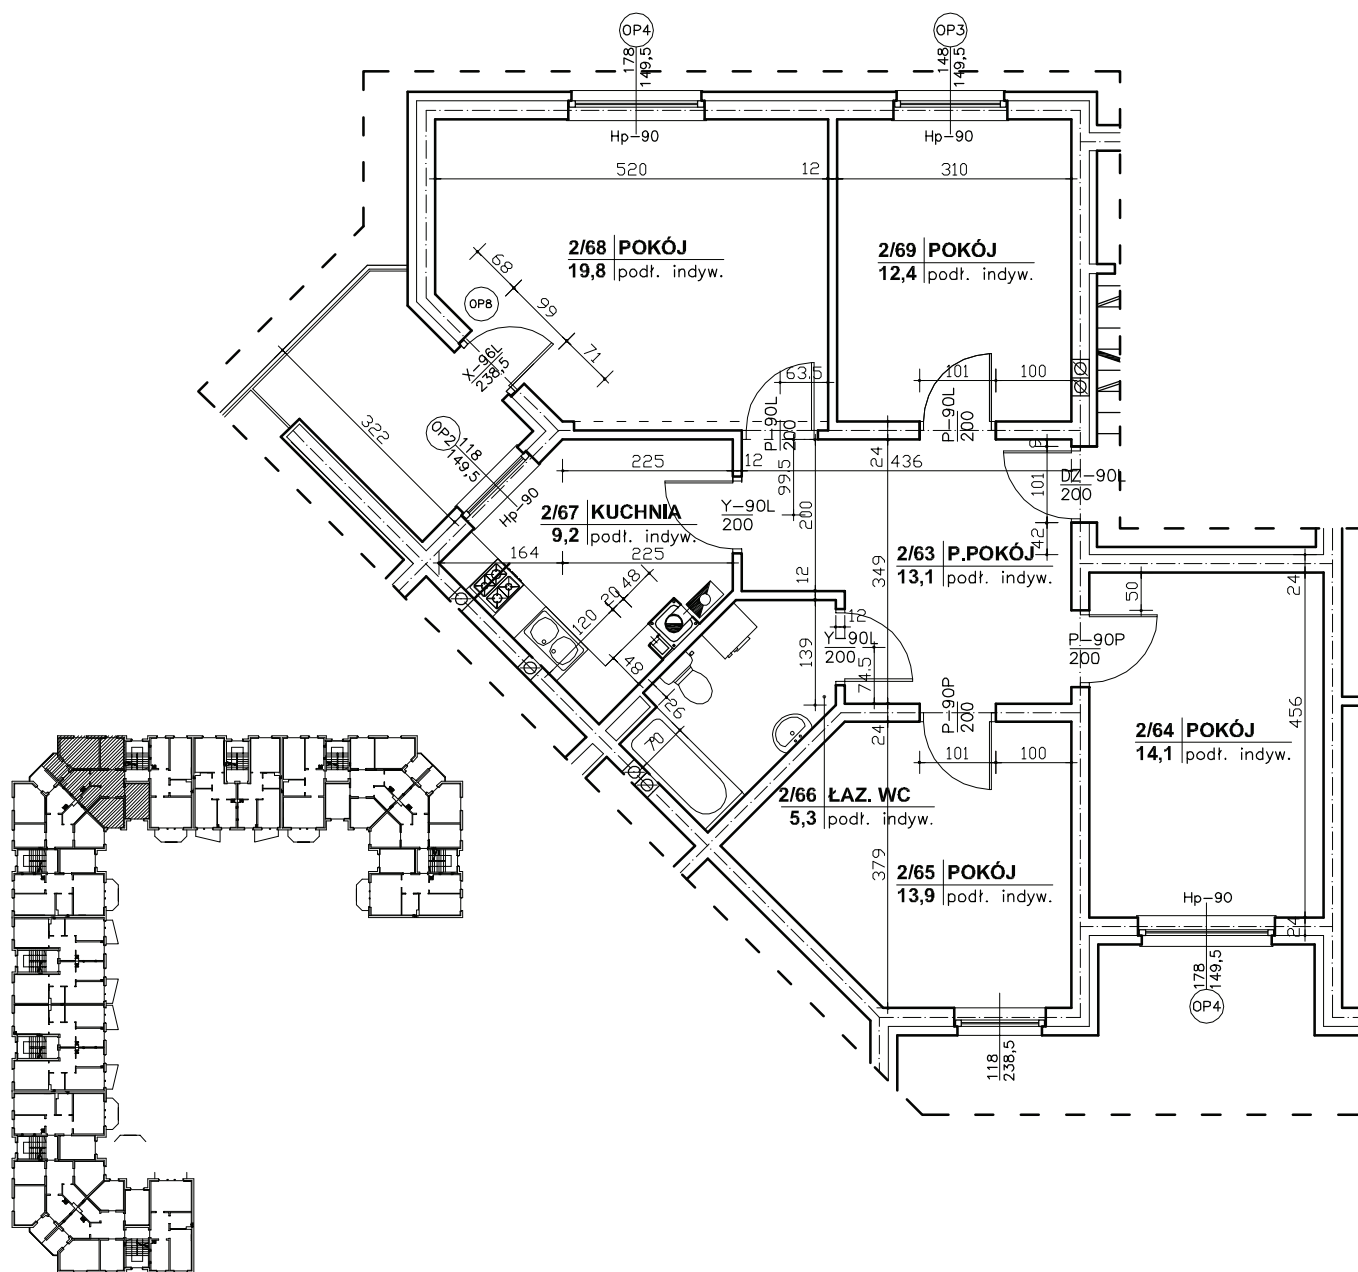

Regionalne Towarzystwo Budownictwa Społecznego Sp. z o.o.
 59-300 Lubin, ul. Rzeźnicza 1

MIESZKANIE NR 4 (segment F)

I PIĘTRO, 4 pok. - 87,8 m²

nr pomieszczenia	nazwa pomieszczenia	powierzchnia m ²
2/63	PRZEDPOKÓJ	13,1
2/64	POKÓJ	14,1
2/65	POKÓJ	13,9
2/66	ŁAZ. WC	5,3
2/67	KUCHNIA	9,2
2/68	POKÓJ	19,8
2/69	POKÓJ	12,4
	RAZEM	87,8
	TARAS	6,2