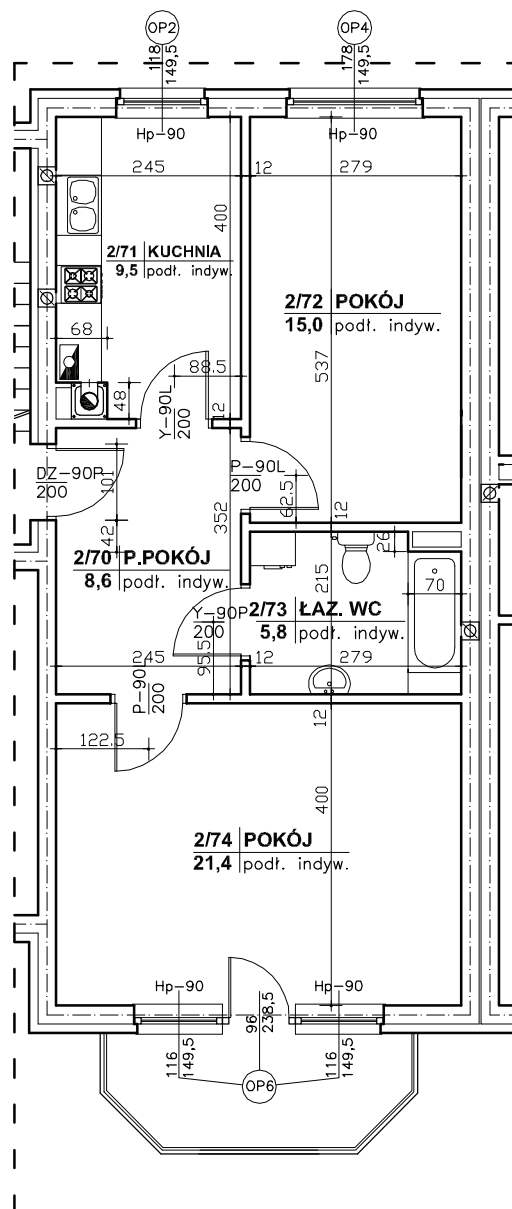

Regionalne Towarzystwo Budownictwa Społecznego Sp. z o.o. 59-300 Lubin, ul. Rzeźnicza 1

MIESZKANIE NR 3 (segment F)

I PIĘTRO, 2 pok. - 60,3 m²

nr pomieszczenia	nazwa pomieszczenia	powierzchnia m ²
2/70	PRZEDPOKÓJ	8,6
2/71	KUCHNIA	9,5
2/72	POKÓJ	15,0
2/73	ŁAZ. WC	5,8
2/74	POKÓJ	21,4
	RAZEM	60,3
	TARAS	5,7