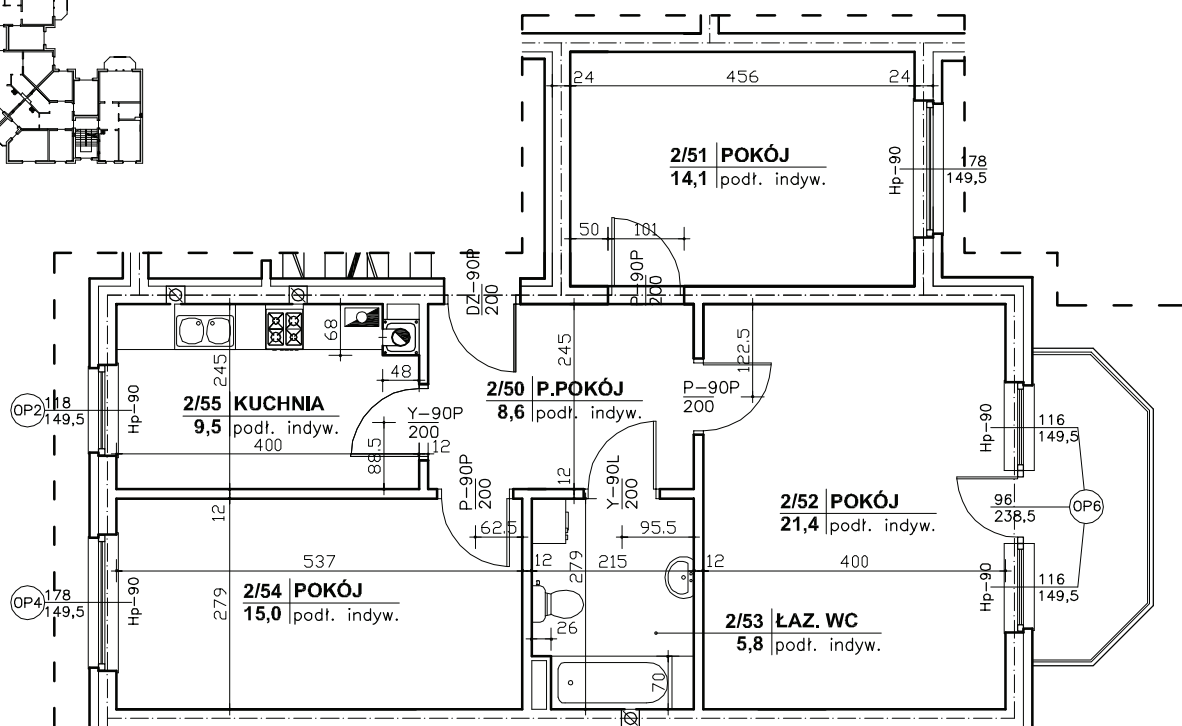

Regionalne Towarzystwo Budownictwa Społecznego Sp. z o.o.
 59-300 Lubin, ul. Rzeźnicza 1

MIESZKANIE NR 4 (segment E)

I PIĘTRO, 3 pok. - 74,4 m²

nr pomieszczenia	nazwa pomieszczenia	powierzchnia m ²
2/50	PRZEDPOKÓJ	8,6
2/51	POKÓJ	14,1
2/52	POKÓJ	21,4
2/53	ŁAZ. WC	5,8
2/54	POKÓJ	15,0
2/55	KUCHNIA	9,5
	RAZEM	74,4
	TARAS	5,7