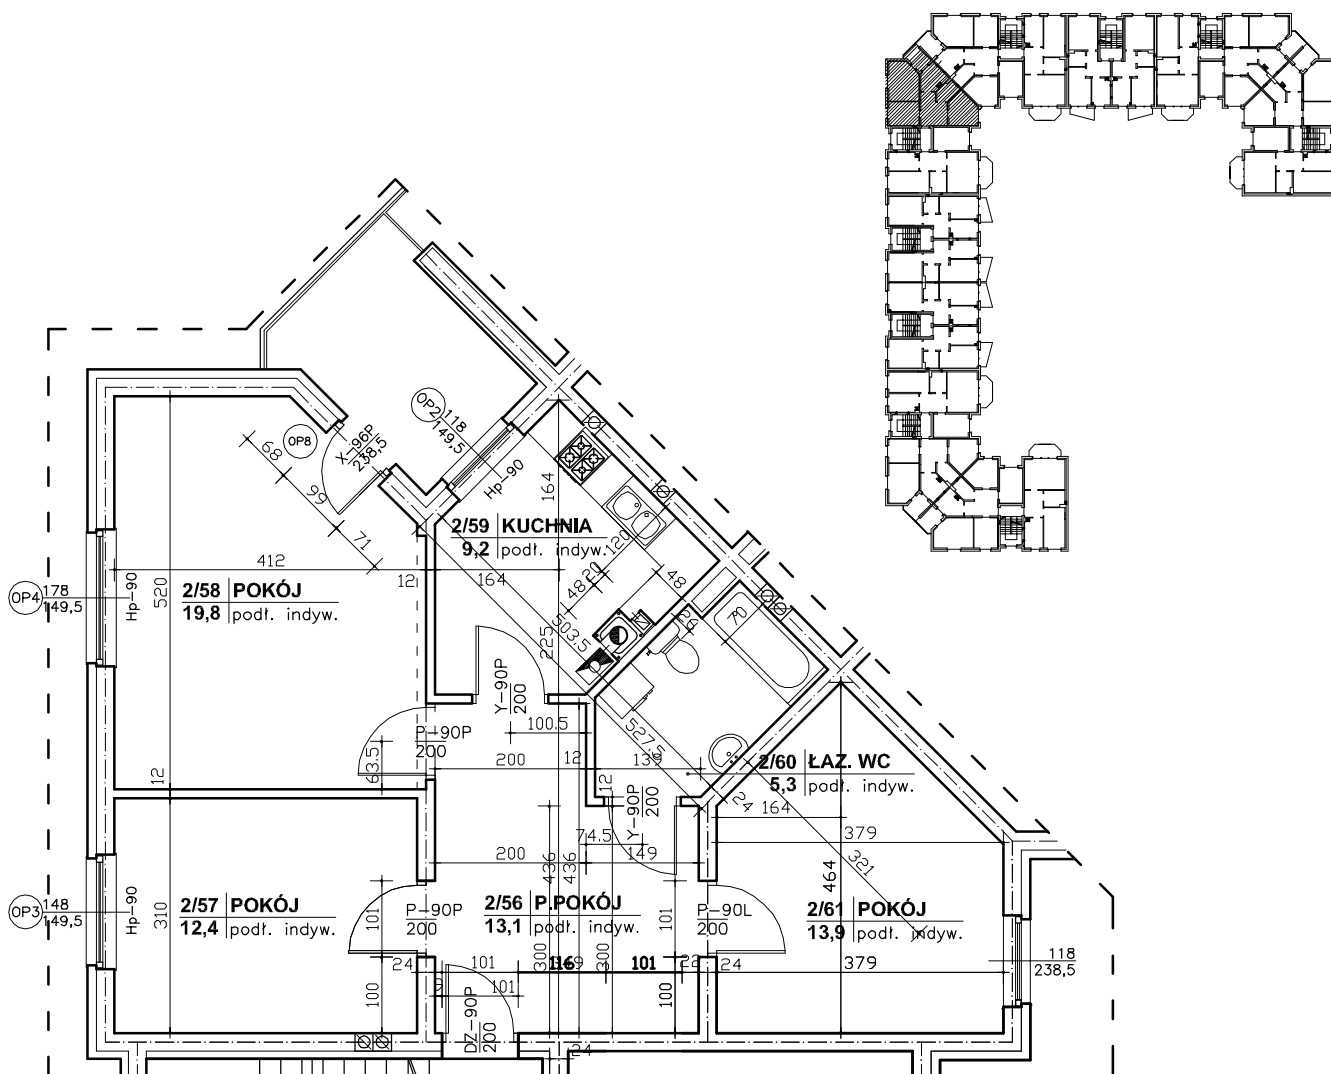

Regionalne Towarzystwo Budownictwa Społecznego Sp. z o.o.  
 59-300 Lubin, ul. Rzeźnicza 1

MIESZKANIE NR 3 (segment E)

I PIĘTRO, 3 pok. - 73,7 m<sup>2</sup>

nr pomieszczenia	nazwa pomieszczenia	powierzchnia m <sup>2</sup>
2/56	PRZEDPOKÓJ	13,1
2/57	POKÓJ	12,4
2/58	POKÓJ	19,8
2/59	KUCHNIA	9,2
2/60	ŁAZ. WC	5,3
2/61	POKÓJ	13,9
	RAZEM	73,7
	TARAS	6,2