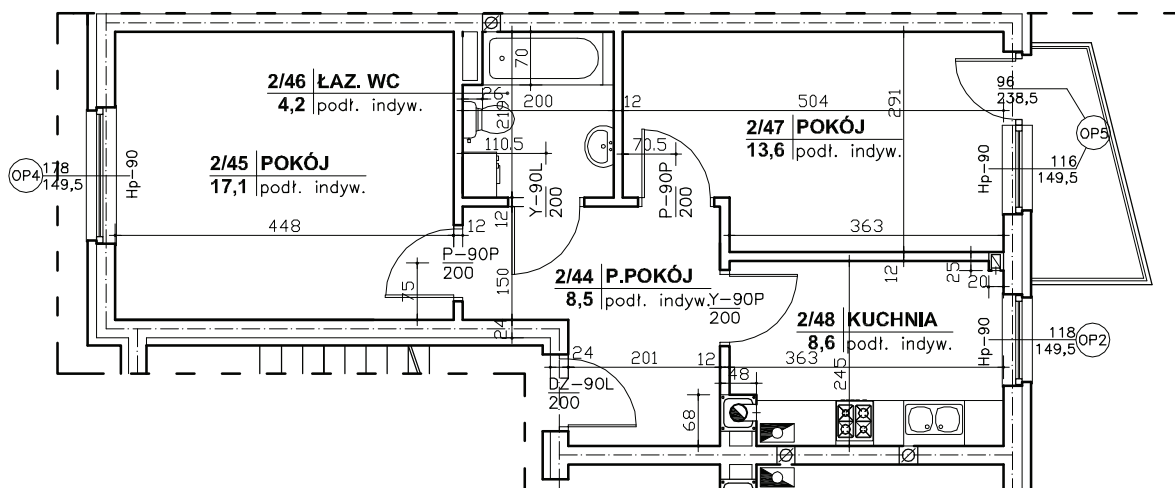

Regionalne Towarzystwo Budownictwa Społecznego Sp. z o.o.
 59-300 Lubin, ul. Rzeźnicza 1

MIESZKANIE NR 3 (segment D)

I PIĘTRO, 2 pok. - 52,0 m²

nr pomieszczenia	nazwa pomieszczenia	powierzchnia m ²
2/44	PRZEDPOKÓJ	8,5
2/45	POKÓJ	17,1
2/46	ŁAZ. WC	4,2
2/47	POKÓJ	13,6
2/48	KUCHNIA	8,6
	RAZEM	52,0
	TARAS	3,5