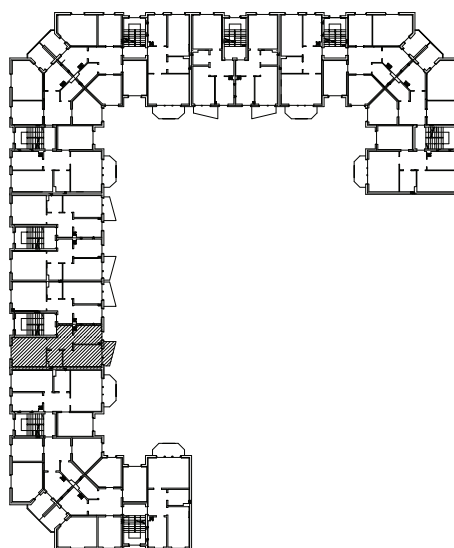

Regionalne Towarzystwo Budownictwa Społecznego Sp. z o.o.
59-300 Lubin, ul. Rzeźnicza 1

MIESZKANIE NR 4 (segment C)

I PIĘTRO, 2 pok. - 52,0 m²

nr pomieszczenia	nazwa pomieszczenia	powierzchnia m ²
2/28	PRZEDPOKÓJ	8,5
2/29	KUCHNIA	8,6
2/30	POKÓJ	13,6
2/31	ŁAZ. WC	4,2
2/32	POKÓJ	17,1
	RAZEM	52,0
	TARAS	3,5