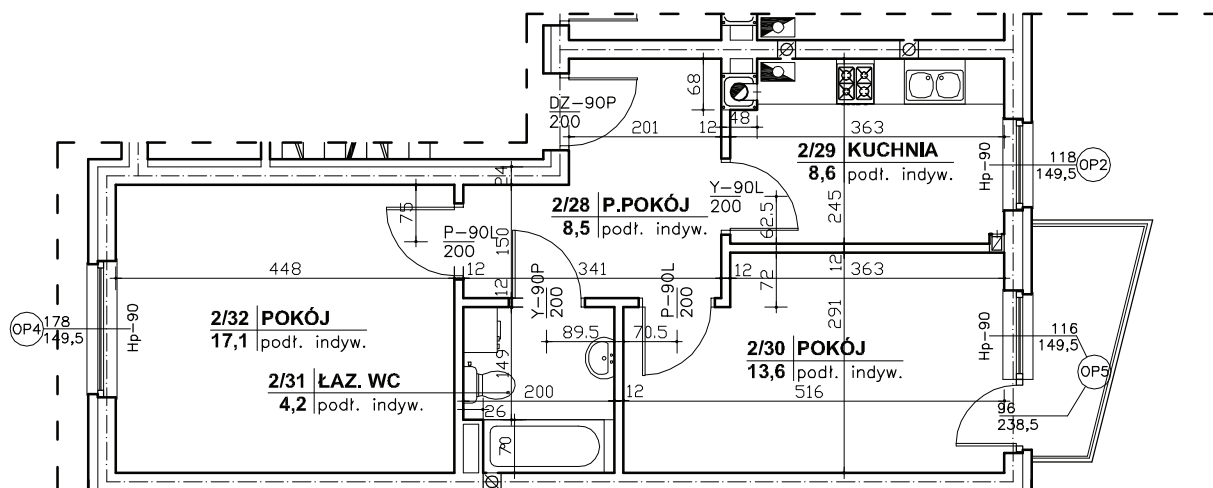

Regionalne Towarzystwo Budownictwa Społecznego Sp. z o.o.
59-300 Lubin, ul. Rzeźnicza 1

MIESZKANIE NR 4 (segment C)

I PIĘTRO, 2 pok. - 52,0 m²

nr pomieszczenia	nazwa pomieszczenia	powierzchnia m ²
2/28	PRZEDPOKÓJ	8,5
2/29	KUCHNIA	8,6
2/30	POKÓJ	13,6
2/31	ŁAZ. WC	4,2
2/32	POKÓJ	17,1
	RAZEM	52,0
	TARAS	3,5