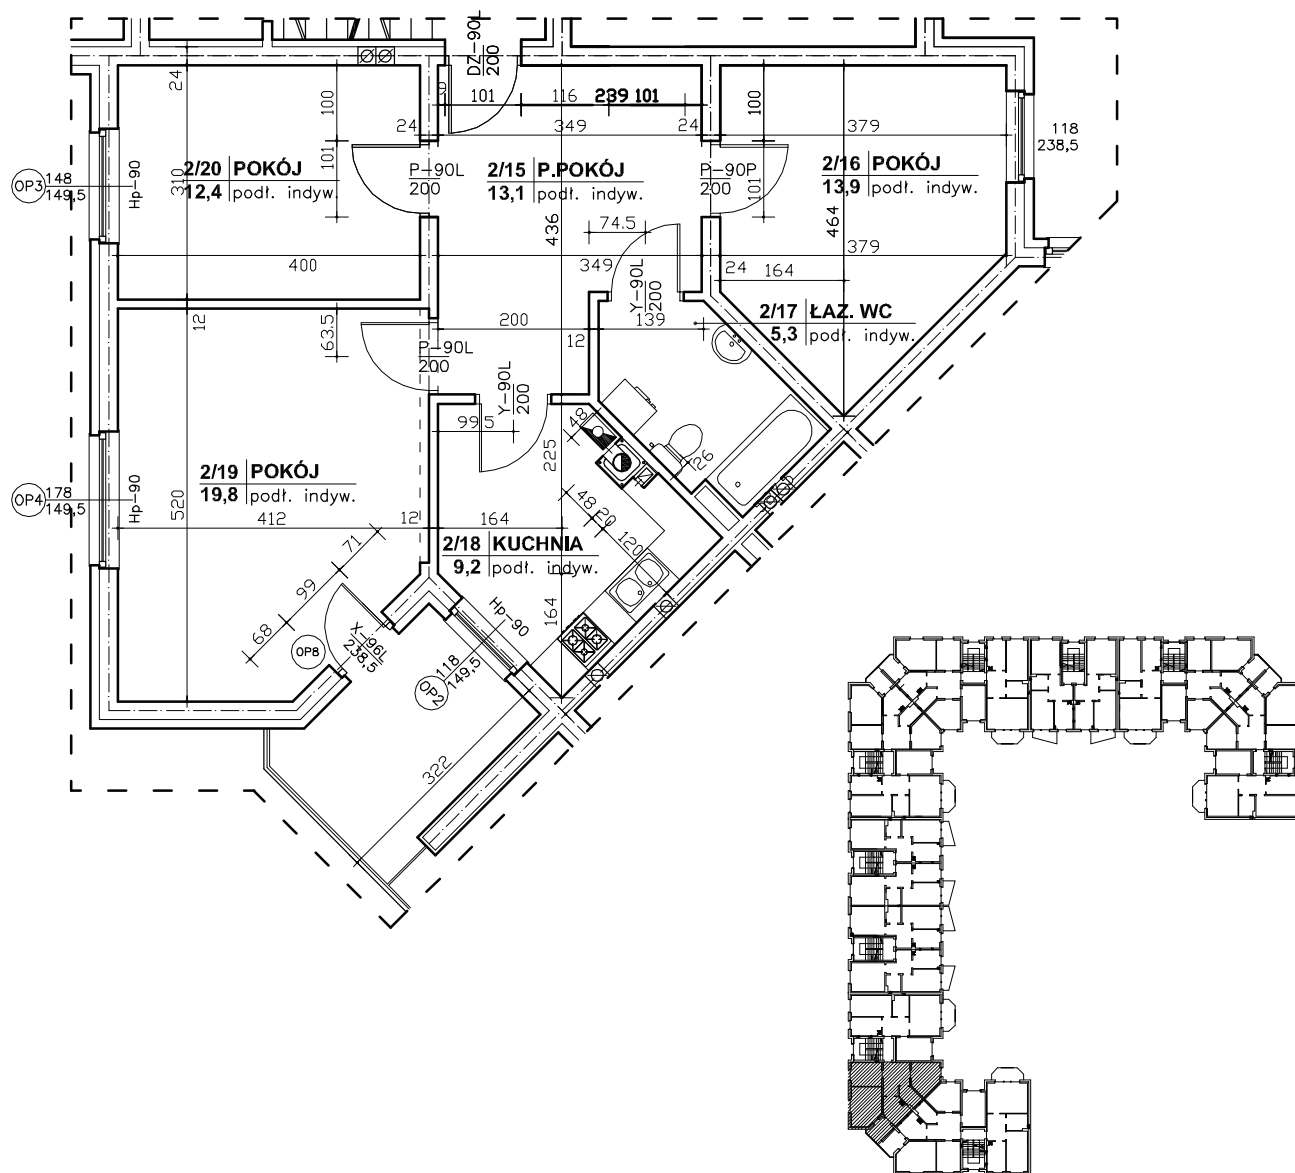

Regionalne Towarzystwo Budownictwa Społecznego Sp. z o.o. 59-300 Lubin, ul. Rzeźnicza 1

MIESZKANIE NR 4 (segment B)

I PIĘTRO, 3 pok. - 73,7 m²

nr pomieszczenia	nazwa pomieszczenia	powierzchnia m ²
2/15	PRZEDPOKÓJ	13,1
2/16	POKÓJ	13,9
2/17	ŁAZ. WC	5,3
2/18	KUCHNIA	9,2
2/19	POKÓJ	19,8
2/20	POKÓJ	12,4
	RAZEM	73,7
	TARAS	6,2