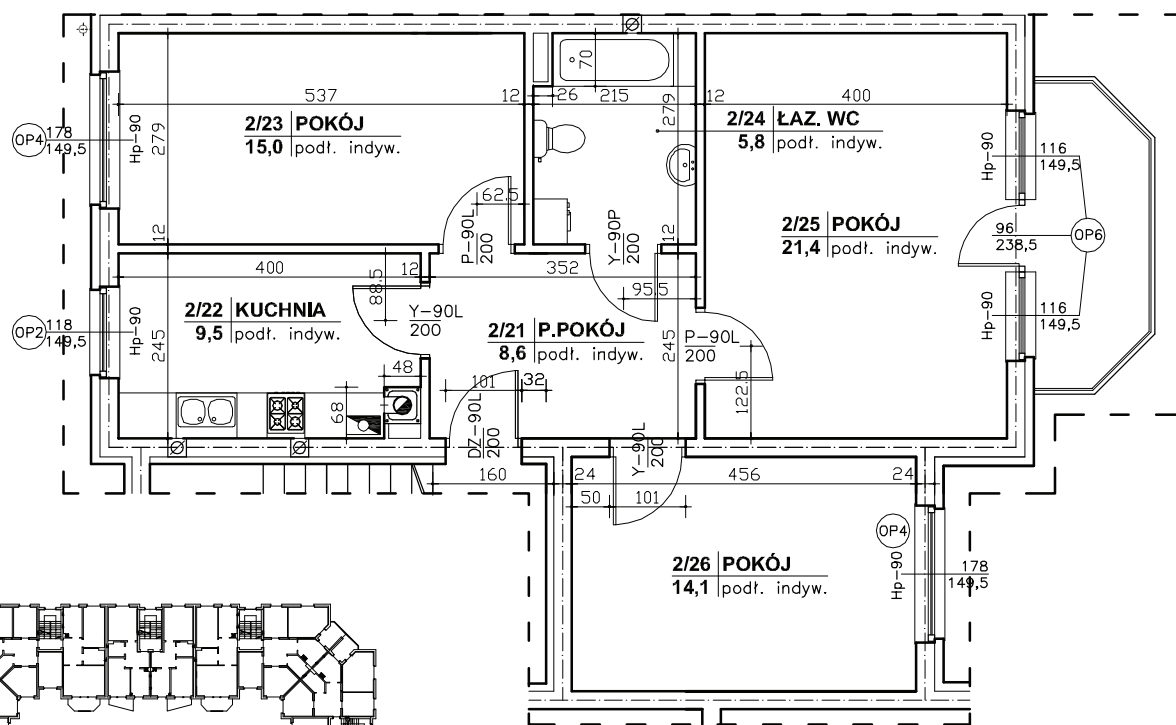

Regionalne Towarzystwo Budownictwa Społecznego Sp. z o.o.
 59-300 Lubin, ul. Rzeźnicza 1

MIESZKANIE NR 3 (segment B)

I PIĘTRO, 3 pok. - 74,4 m²

nr pomieszczenia	nazwa pomieszczenia	powierzchnia m ²
2/21	PRZEDPOKÓJ	8,6
2/22	KUCHNIA	9,5
2/23	POKÓJ	15,0
2/24	ŁAZ. WC	5,8
2/25	POKÓJ	21,4
2/26	POKÓJ	14,1
	RAZEM	74,4
	TARAS	5,7