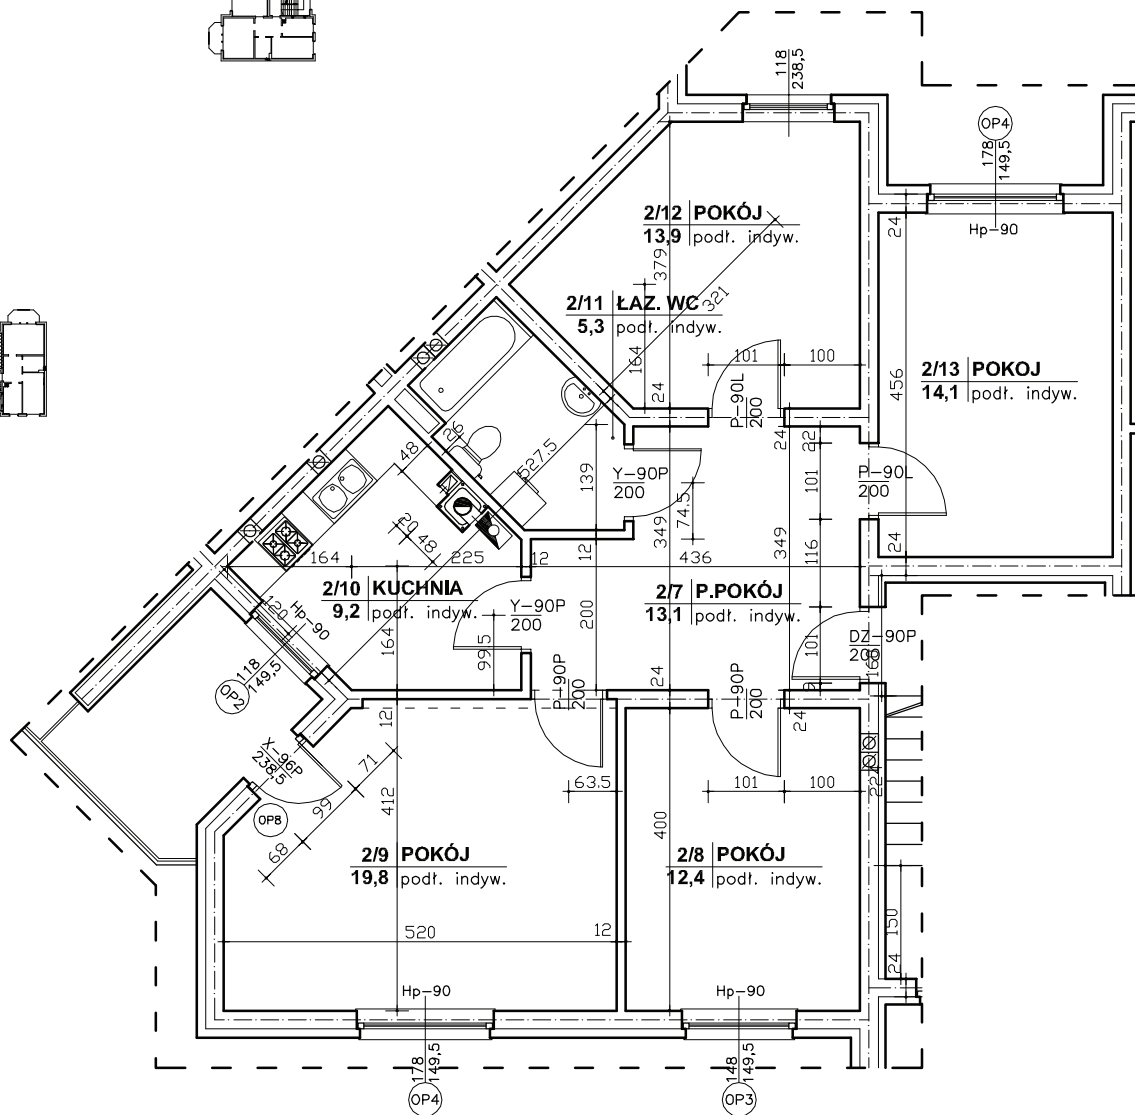

Regionalne Towarzystwo Budownictwa Społecznego Sp. z o.o.

59-300 Lubin, ul. Rzeźnicza 1

MIESZKANIE NR 3 (segment A)

I PIĘTRO, 4 pok. - 87,8 m²

nr pomieszczenia	nazwa pomieszczenia	powierzchnia m ²
2/7	PRZEDPOKÓJ	13,1
2/8	POKÓJ	12,4
2/9	POKÓJ	19,8
2/10	KUCHNIA	9,2
2/11	ŁAZ. WC	5,3
2/12	POKÓJ	13,9
2/13	POKÓJ	14,1
	RAZEM	87,8
	TARAS	6,2