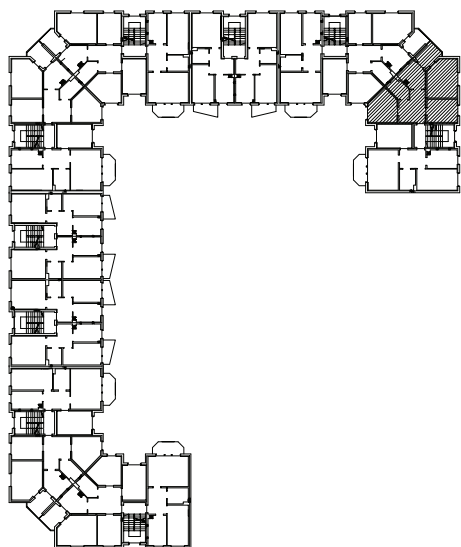

Regionalne Towarzystwo Budownictwa Społecznego Sp. z o.o.  
 59-300 Lubin, ul. Rzeźnicza 1

MIESZKANIE NR 6 (segment I)

II PIĘTRO, 3 pok. - 73,7 m<sup>2</sup>

nr pomieszczenia	nazwa pomieszczenia	powierzchnia m <sup>2</sup>
3/100	PRZEDPOKÓJ	13,1
3/101	POKÓJ	13,9
3/102	ŁAZ. WC	5,3
3/103	KUCHNIA	9,2
3/104	POKÓJ	19,8
3/105	POKÓJ	12,4
	RAZEM	73,7
	TARAS	6,2