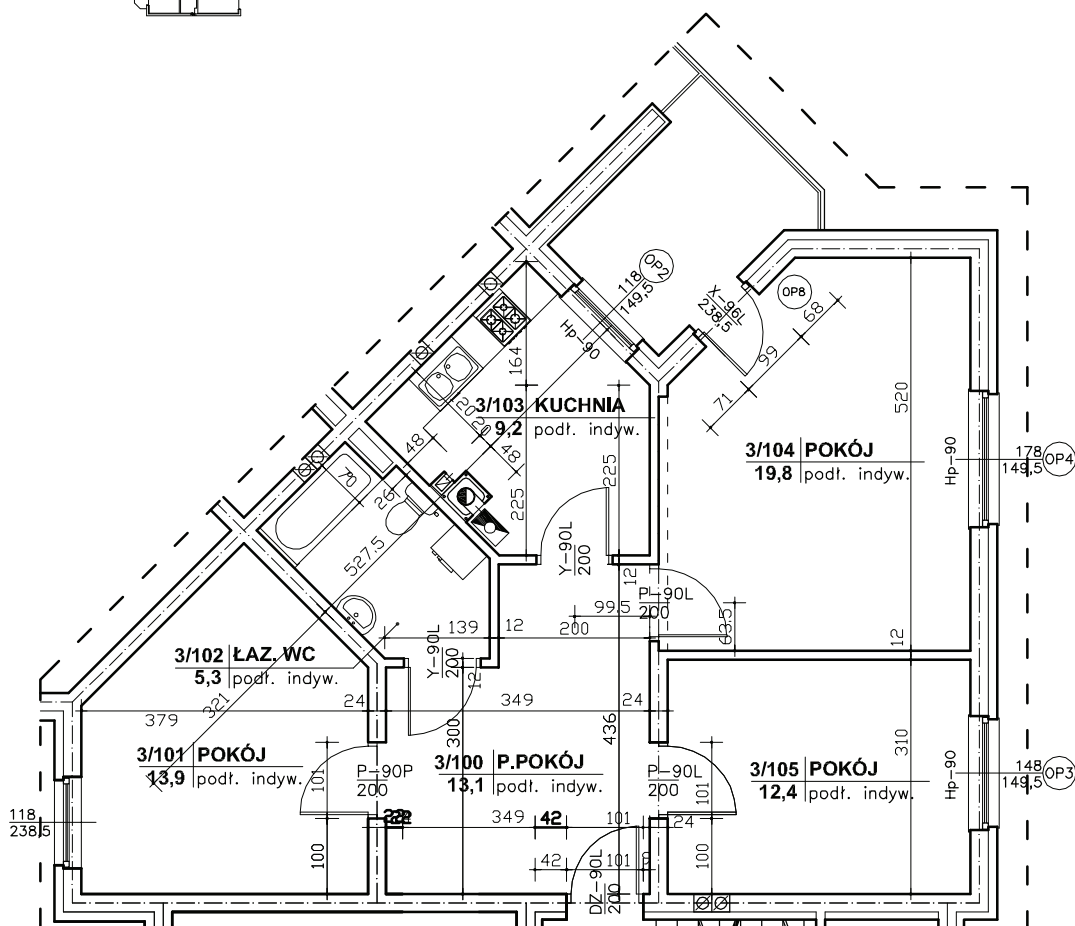

Regionalne Towarzystwo Budownictwa Społecznego Sp. z o.o.  
 59-300 Lubin, ul. Rzeźnicza 1

MIESZKANIE NR 6 (segment I)

II PIĘTRO, 3 pok. - 73,7 m<sup>2</sup>

nr pomieszczenia	nazwa pomieszczenia	powierzchnia m <sup>2</sup>
3/100	PRZEDPOKÓJ	13,1
3/101	POKÓJ	13,9
3/102	ŁAZ. WC	5,3
3/103	KUCHNIA	9,2
3/104	POKÓJ	19,8
3/105	POKÓJ	12,4
	RAZEM	73,7
	TARAS	6,2