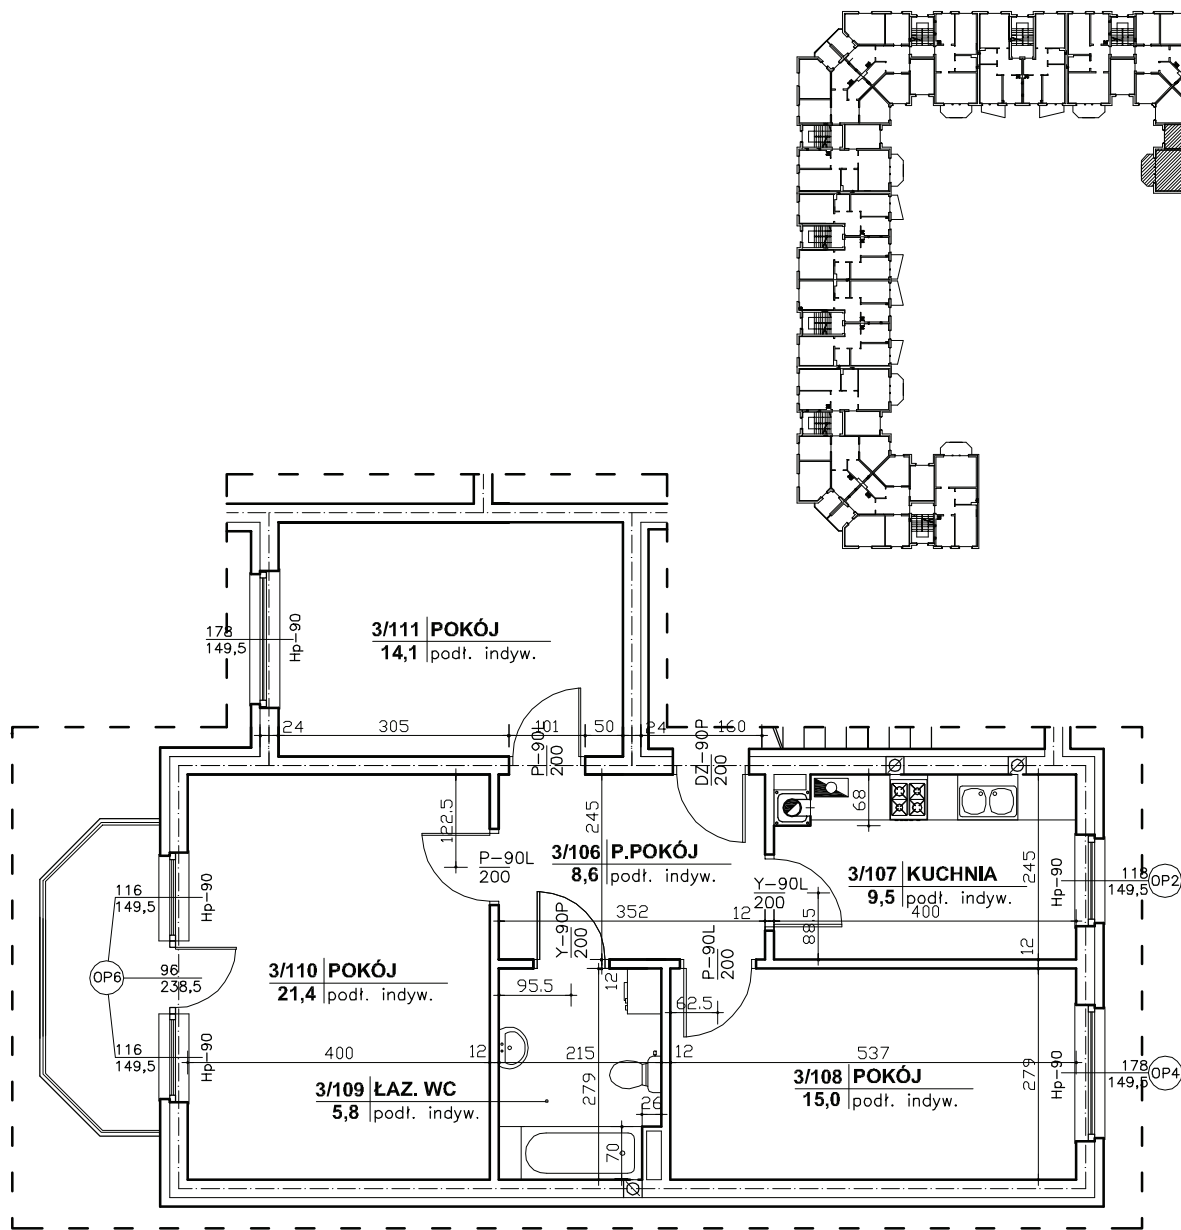

Regionalne Towarzystwo Budownictwa Społecznego Sp. z o.o.
 59-300 Lubin, ul. Rzeźnicza 1

MIESZKANIE NR 5 (segment I)

II PIĘTRO, 3 pok. - 74,4 m²

nr pomieszczenia	nazwa pomieszczenia	powierzchnia m ²
3/106	PRZEDPOKÓJ	8,6
3/107	KUCHNIA	9,5
3/108	POKÓJ	15,0
3/109	ŁAZ. WC	5,8
3/110	POKÓJ	21,4
3/111	POKÓJ	14,1
	RAZEM	74,4
	TARAS	5,7